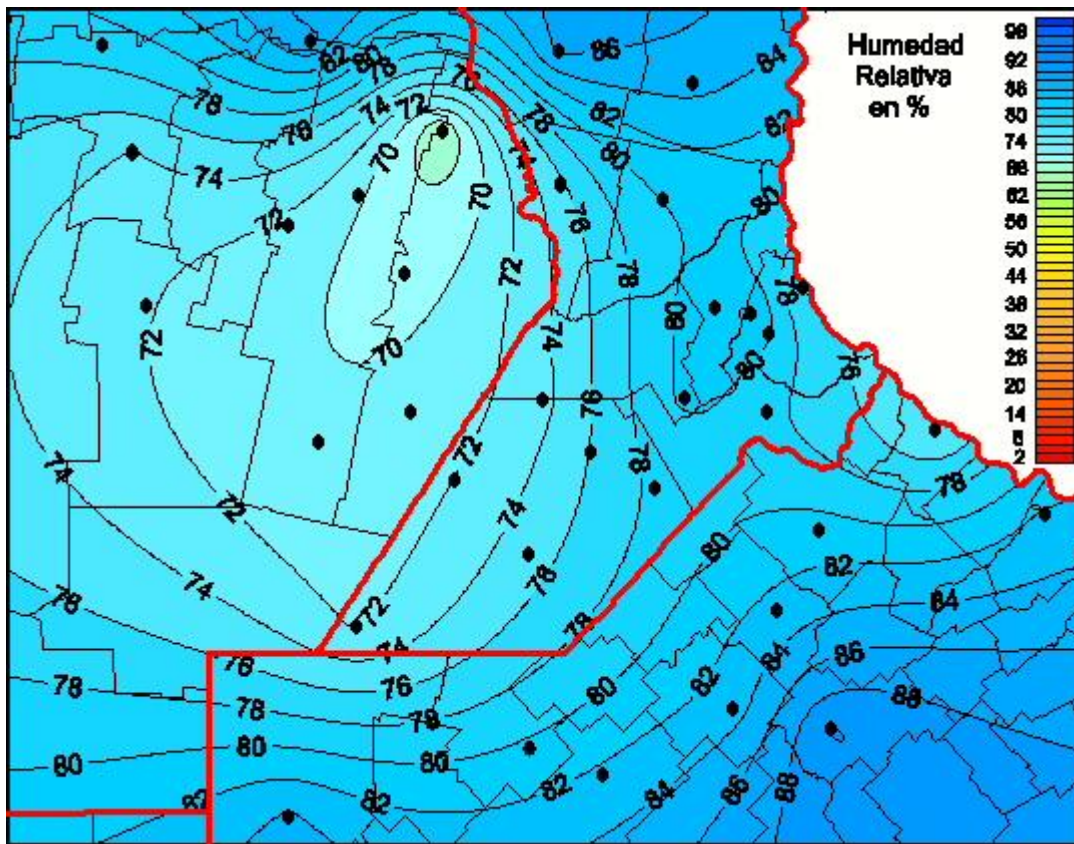

Humedad Relativa

Mapa de humedad relativa de las las últimas 24 horas.
(Desde las 8:00AM hasta las 8:00AM). Se actualiza a las 10:00hs.