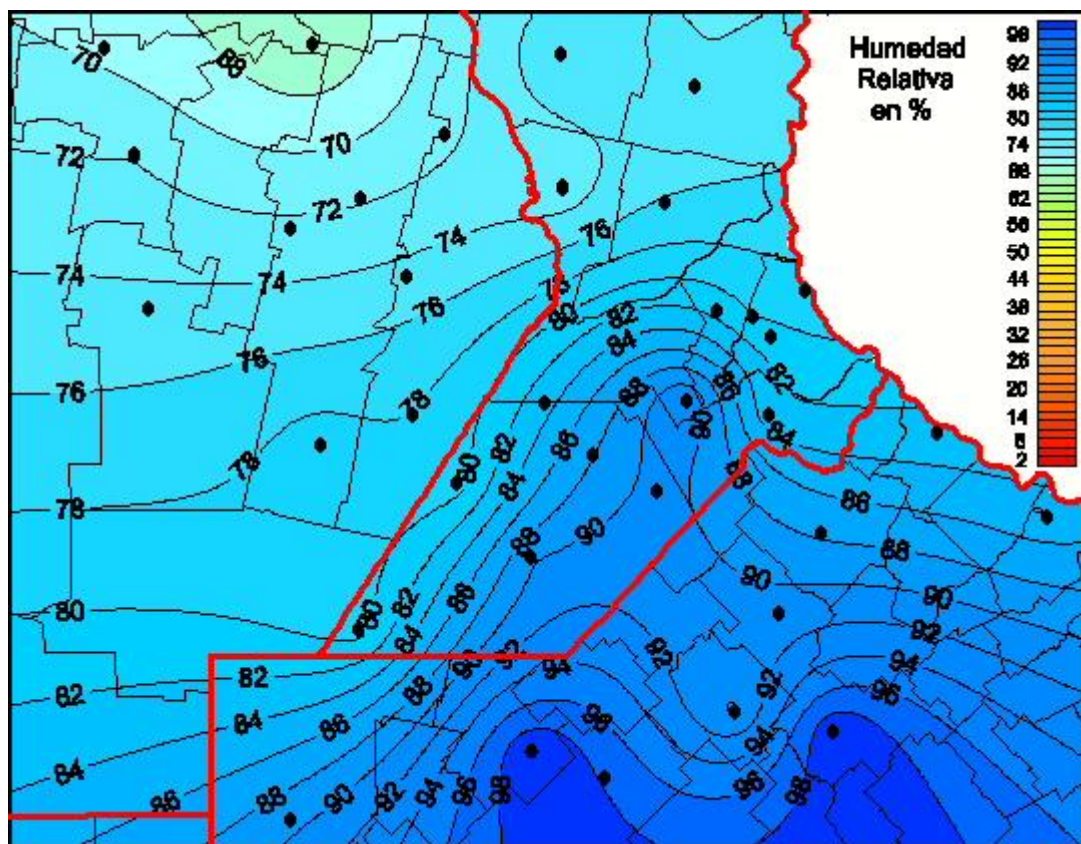

## Humedad Relativa

Mapa de humedad relativa de las últimas 24 horas.  
(Desde las 8:00AM hasta las 8:00AM). Se actualiza a las 10:00hs.