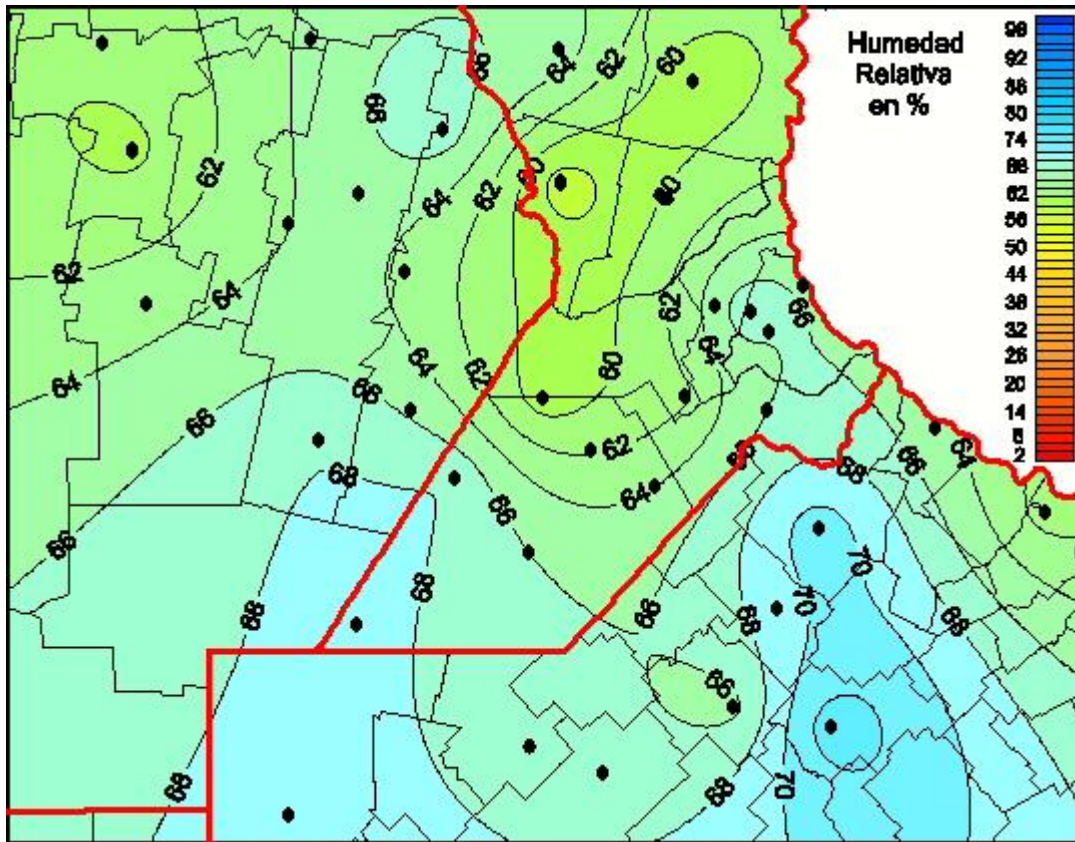

Humedad Relativa

Mapa de humedad relativa de las últimas 72 horas.
(Desde las 8:00AM hasta las 8:00AM). Se actualiza a las 10:00hs.