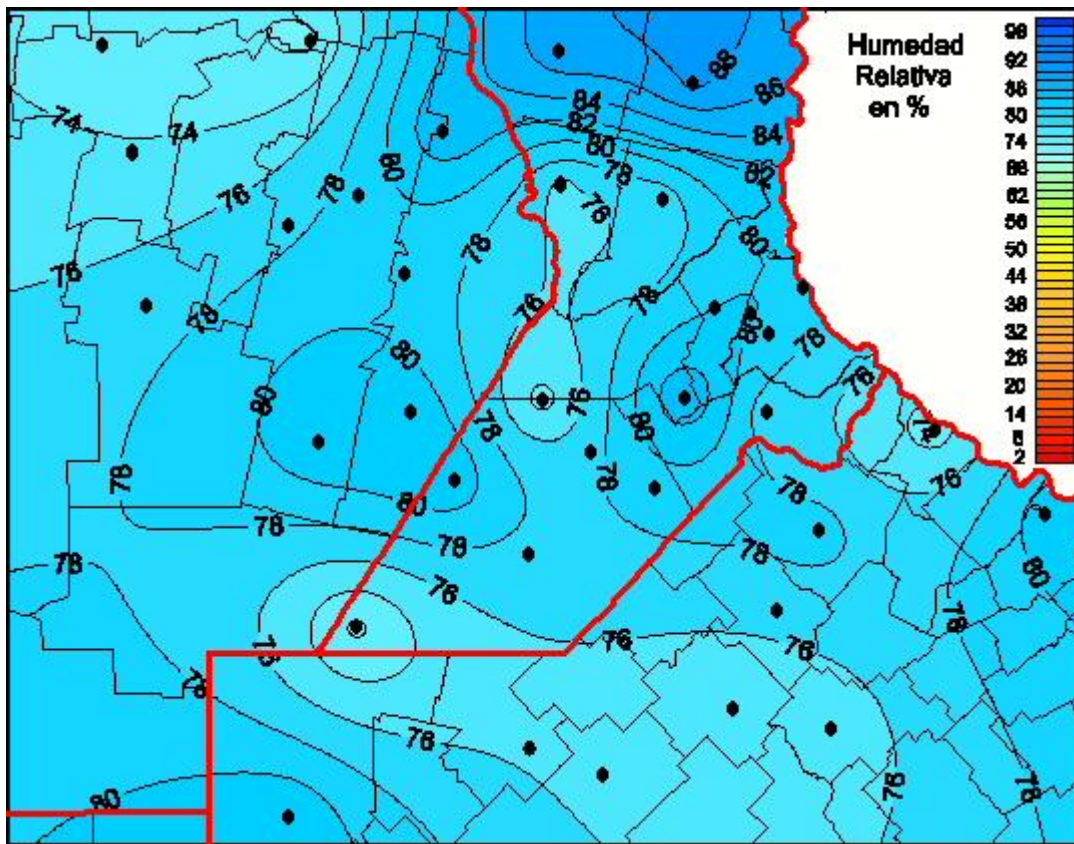

Humedad Relativa

Mapa de humedad relativa de las últimas 24 horas.
(Desde las 8:00AM hasta las 8:00AM). Se actualiza a las 10:00hs.