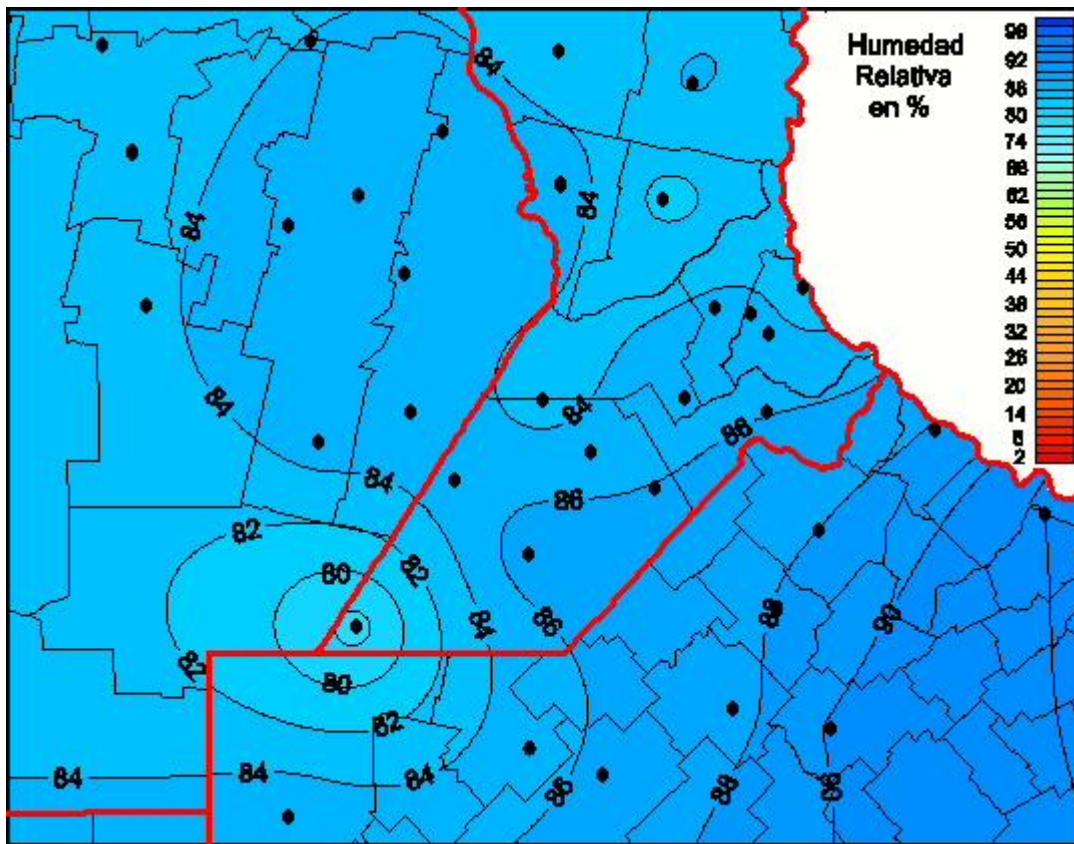

Humedad Relativa

Mapa de humedad relativa de las las últimas 24 horas.
(Desde las 8:00AM hasta las 8:00AM). Se actualiza a las 10:00hs.