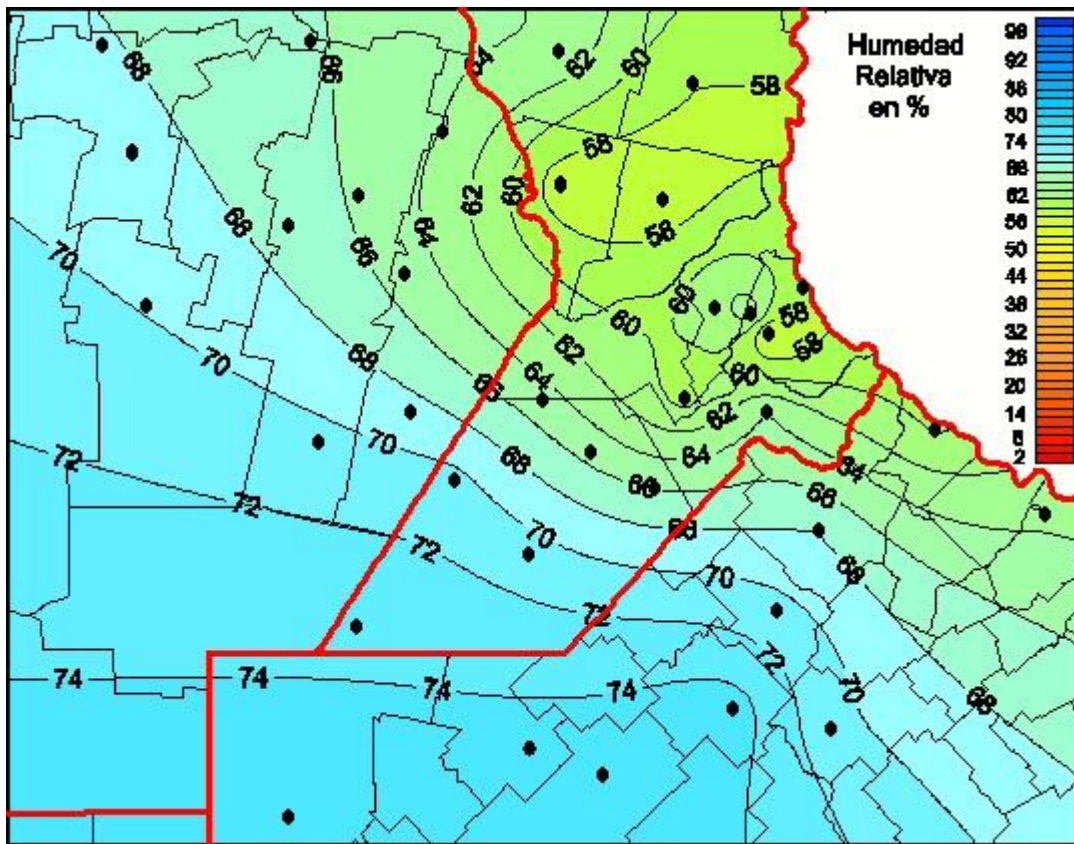

Humedad Relativa

Mapa de humedad relativa de las últimas 96 horas.
(Desde las 8:00AM hasta las 8:00AM). Se actualiza a las 10:00hs.