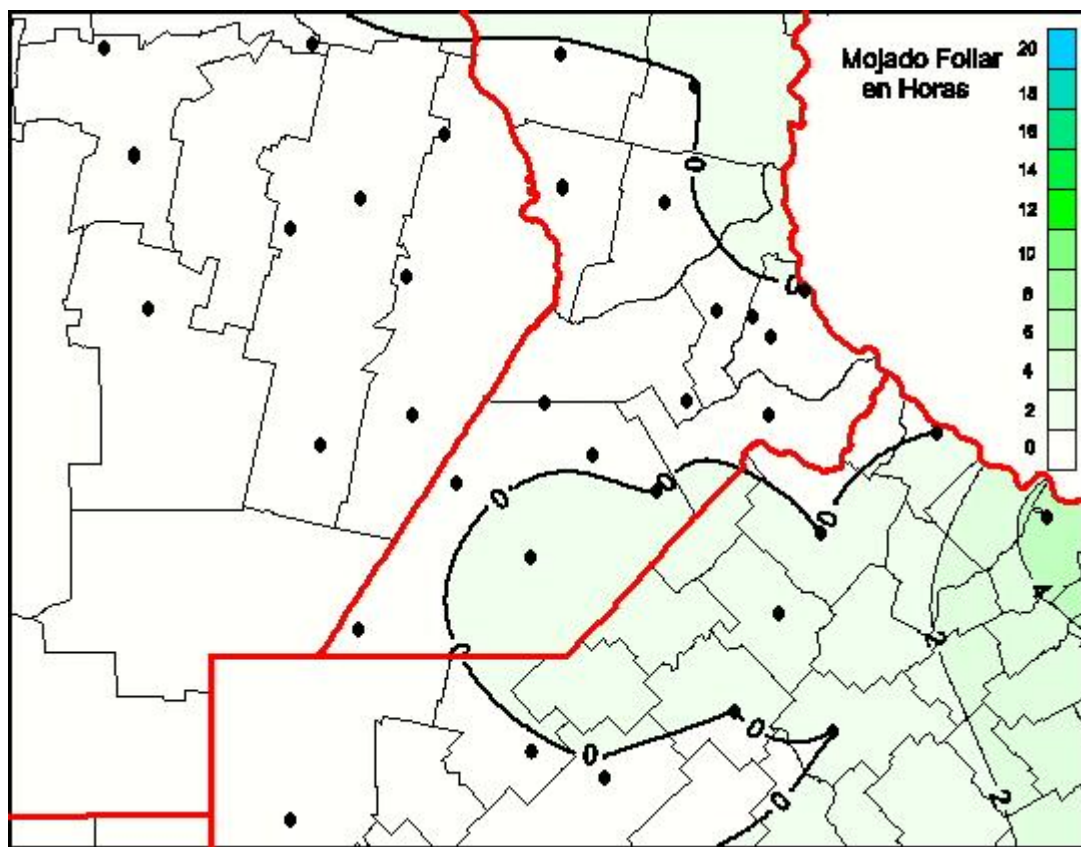

Humedad de Hoja

Mapa de humedad de hoja de las las últimas 24 horas.
(Desde las 8:00AM hasta las 8:00AM). Se actualiza a las 10:00hs.