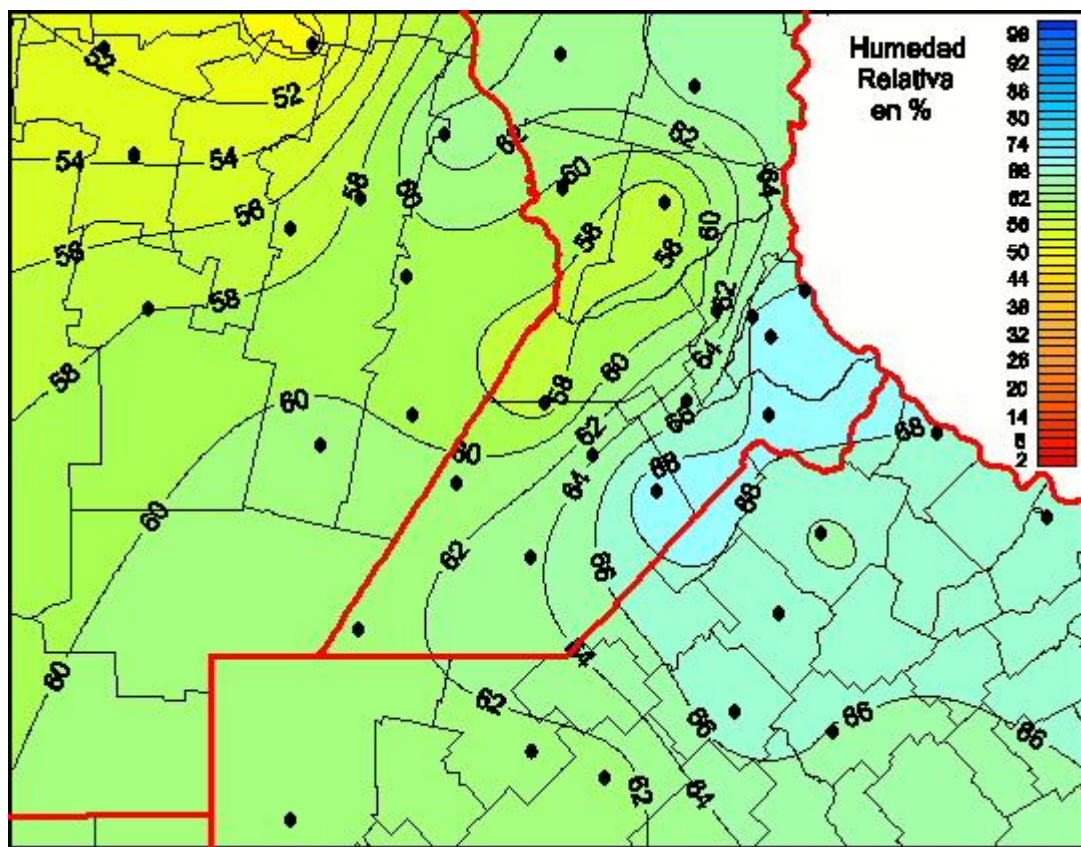

Humedad Relativa

Mapa de humedad relativa de las últimas 24 horas.
(Desde las 8:00AM hasta las 8:00AM). Se actualiza a las 10:00hs.