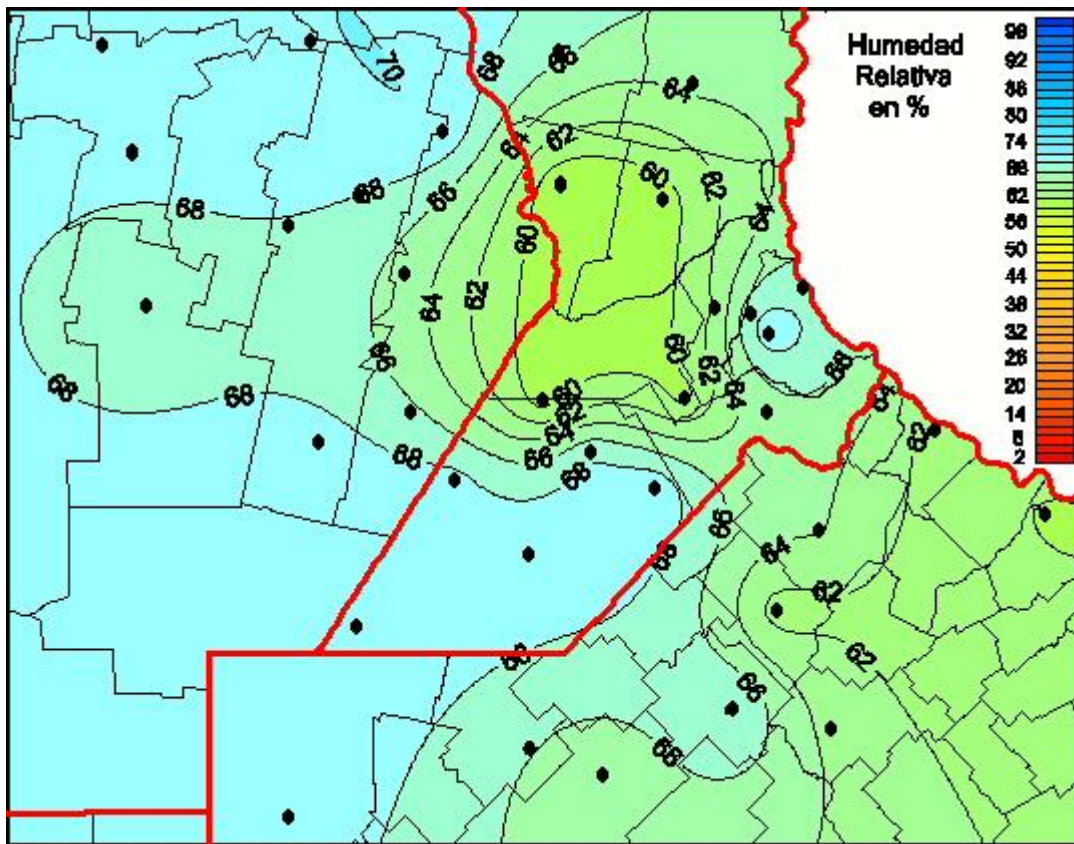

Humedad Relativa

Mapa de humedad relativa de las últimas 24 horas.
(Desde las 8:00AM hasta las 8:00AM). Se actualiza a las 10:00hs.