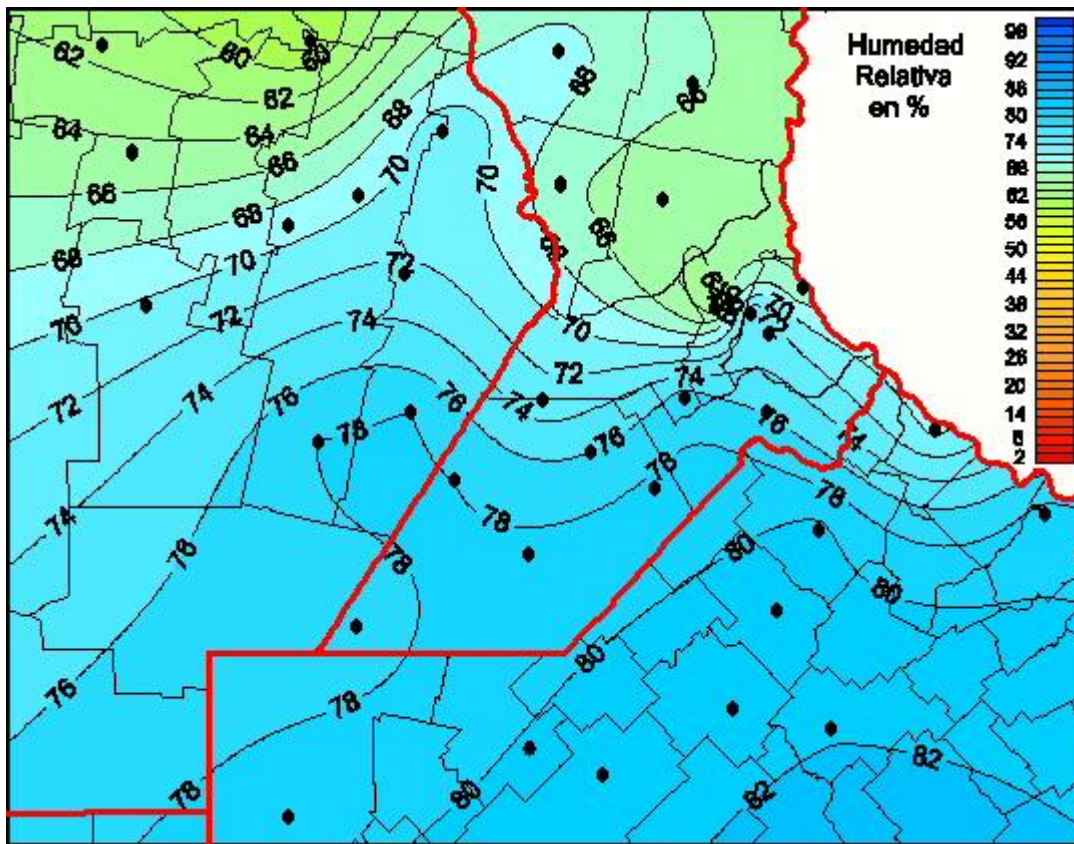

Humedad Relativa

Mapa de humedad relativa de las las últimas 120 horas.
(Desde las 8:00AM hasta las 8:00AM). Se actualiza a las 10:00hs.