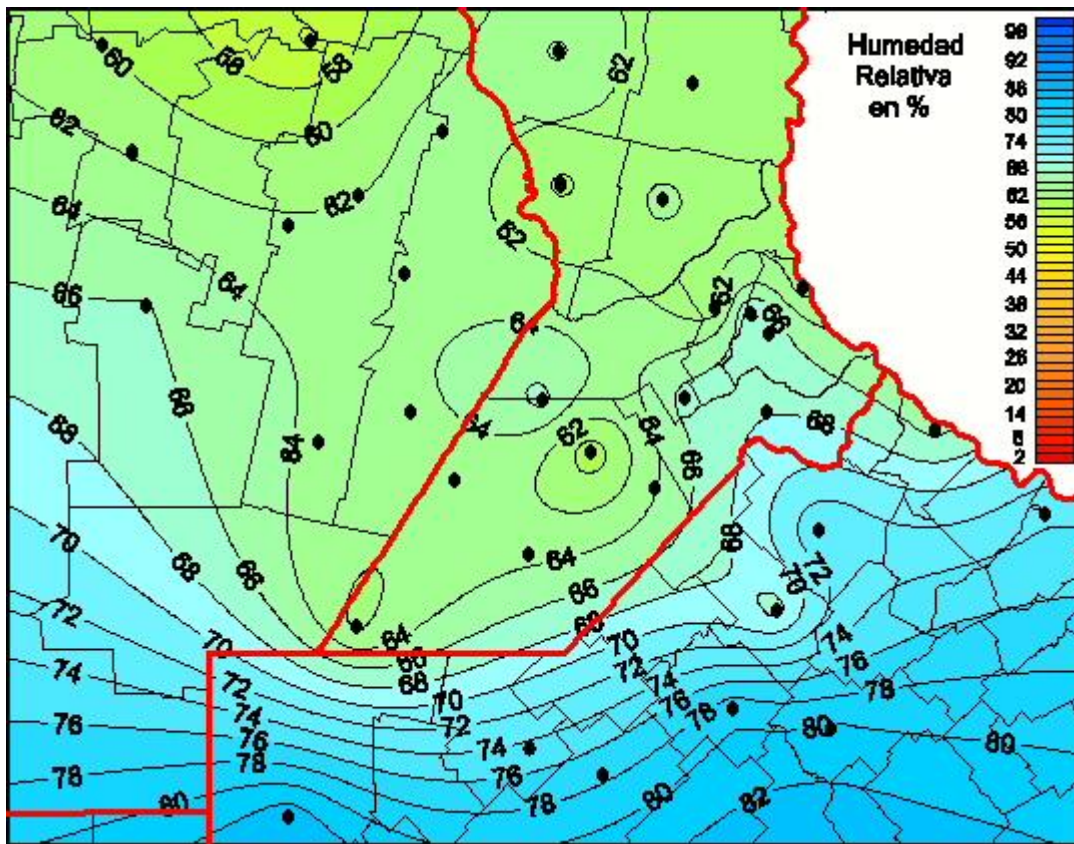

Humedad Relativa

Mapa de humedad relativa de las últimas 24 horas.
(Desde las 8:00AM hasta las 8:00AM). Se actualiza a las 10:00hs.