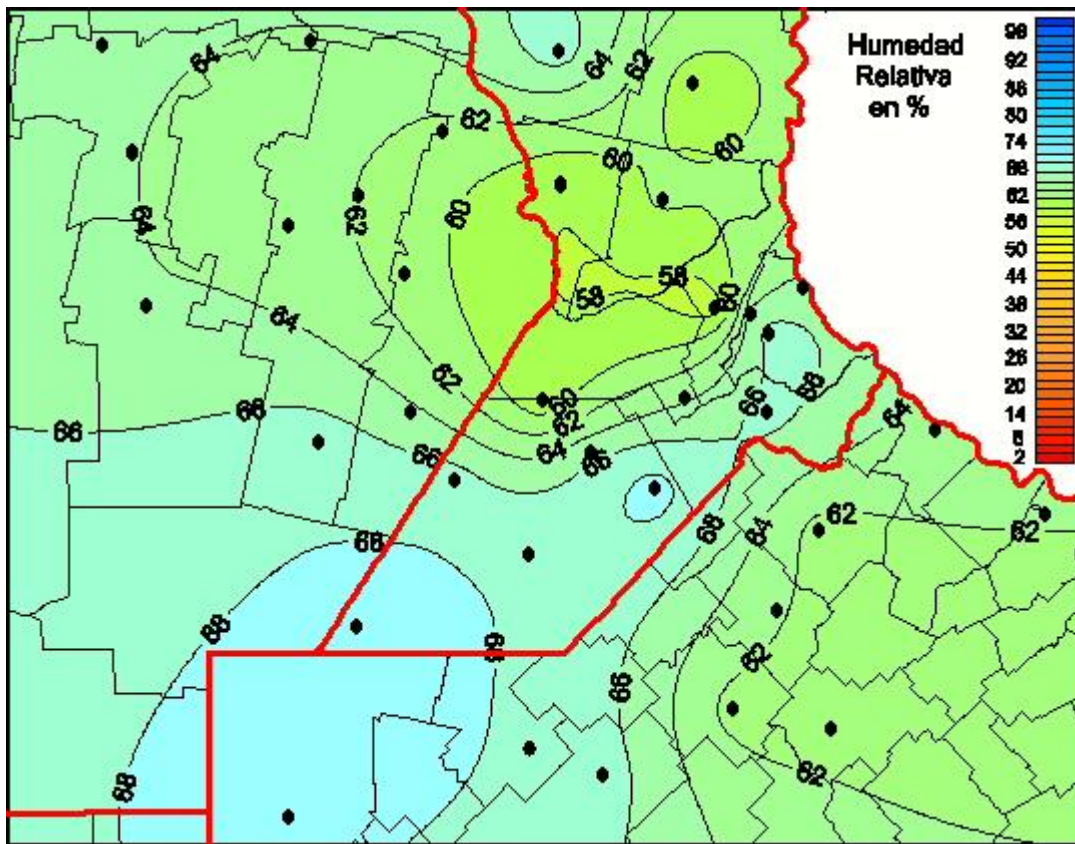

Humedad Relativa

Mapa de humedad relativa de las últimas 24 horas.
(Desde las 8:00AM hasta las 8:00AM). Se actualiza a las 10:00hs.