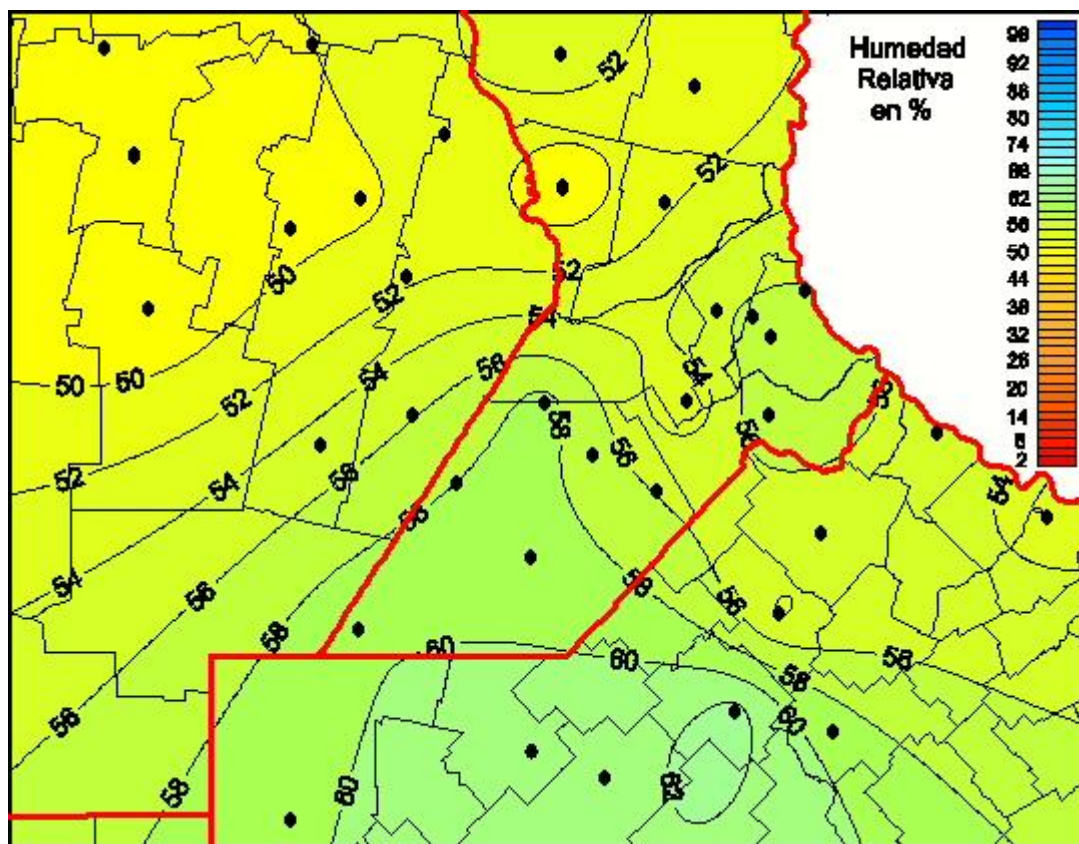

Humedad Relativa

Mapa de humedad relativa de las las últimas 24 horas.
(Desde las 8:00AM hasta las 8:00AM). Se actualiza a las 10:00hs.