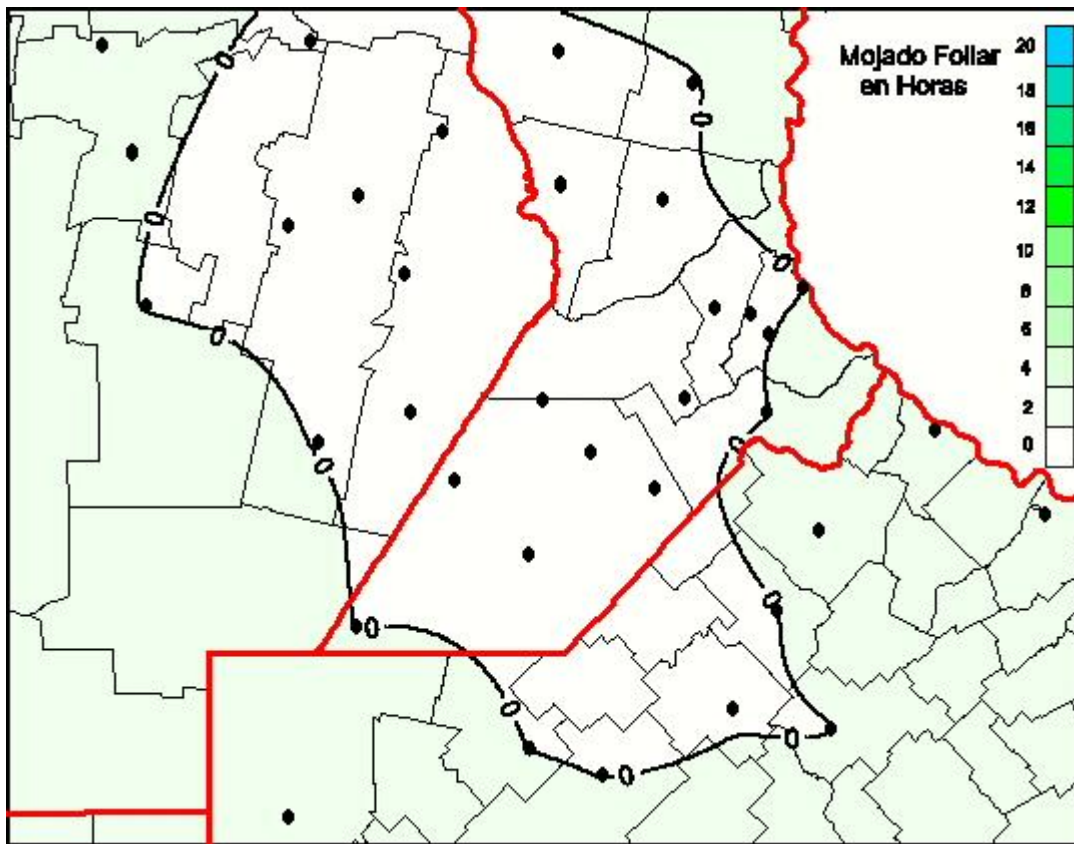

Humedad de Hoja

Mapa de humedad de hoja de las las últimas 24 horas.
(Desde las 8:00AM hasta las 8:00AM). Se actualiza a las 10:00hs.