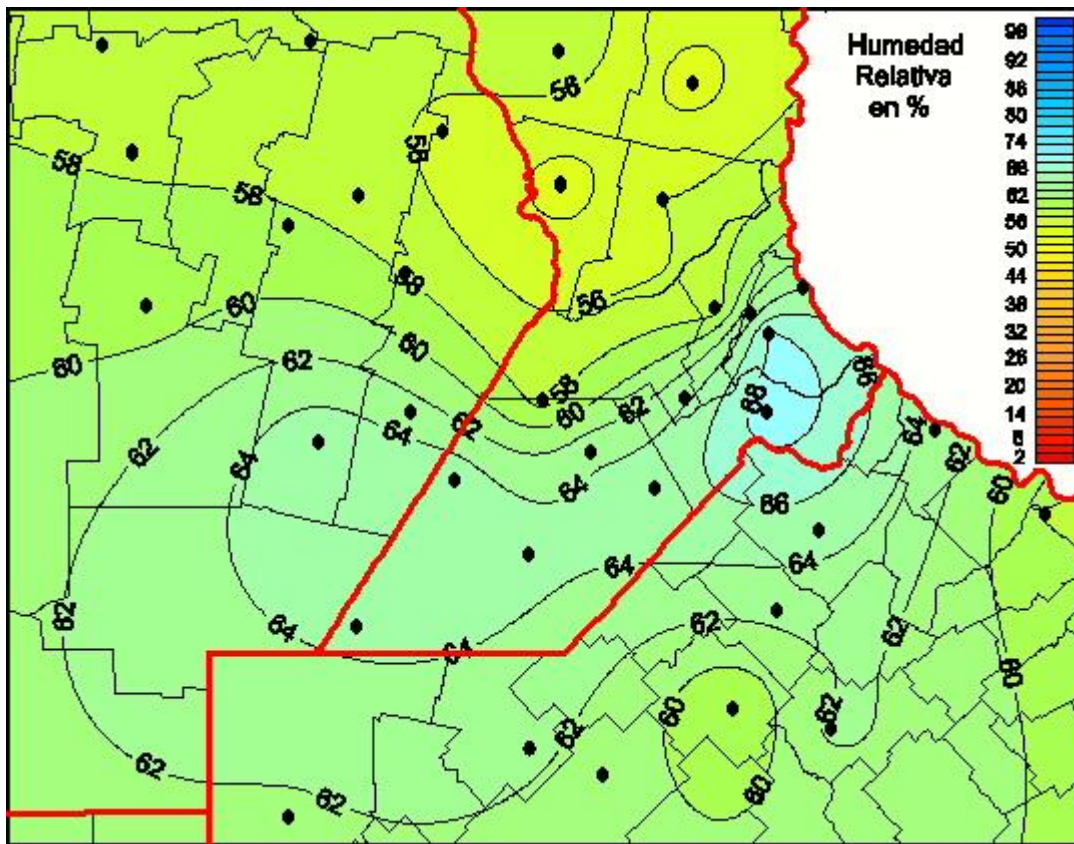

## Humedad Relativa

Mapa de humedad relativa de las las últimas 24 horas.  
(Desde las 8:00AM hasta las 8:00AM). Se actualiza a las 10:00hs.