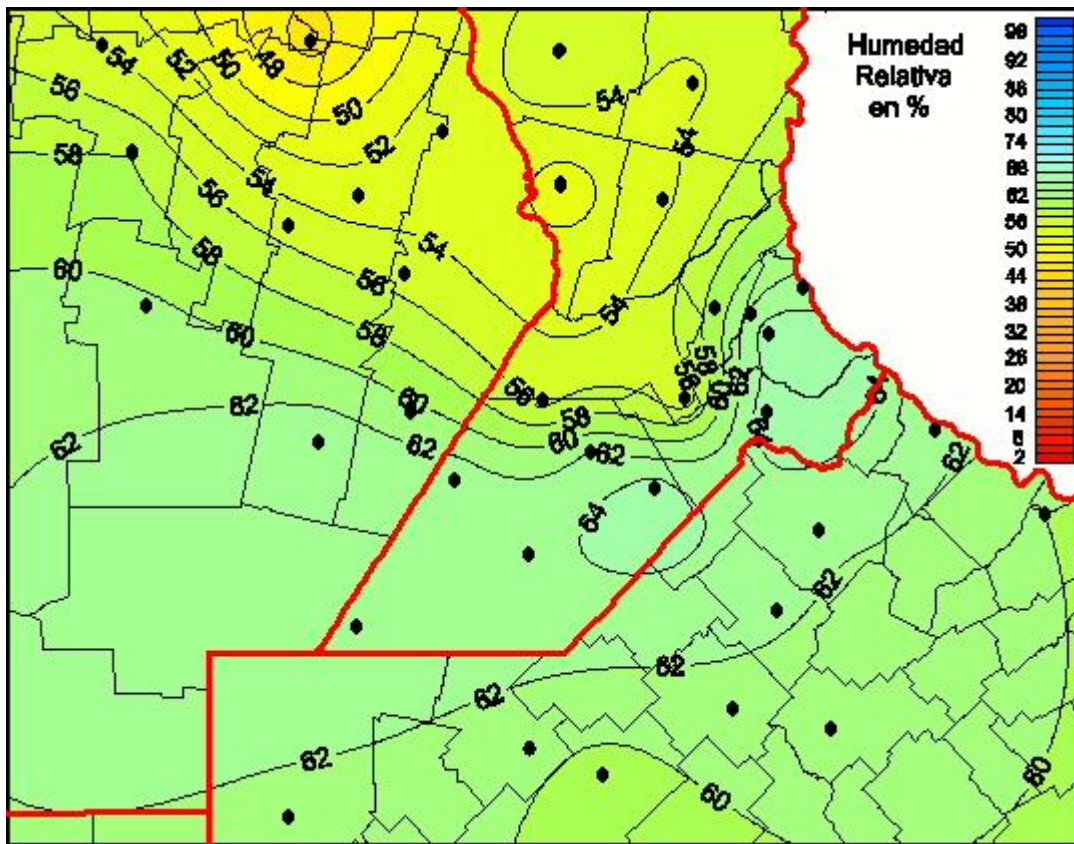

Humedad Relativa

Mapa de humedad relativa de las últimas 72 horas.
(Desde las 8:00AM hasta las 8:00AM). Se actualiza a las 10:00hs.