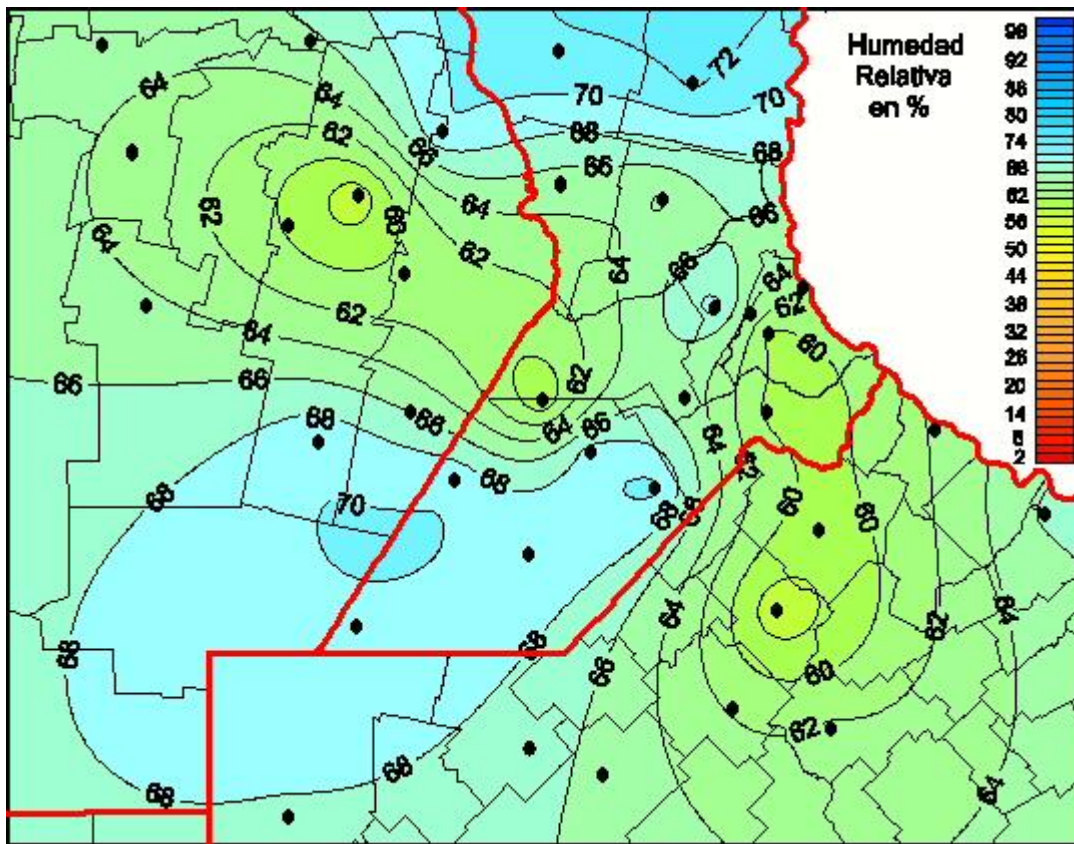

## Humedad Relativa

Mapa de humedad relativa de las últimas 24 horas.  
(Desde las 8:00AM hasta las 8:00AM). Se actualiza a las 10:00hs.