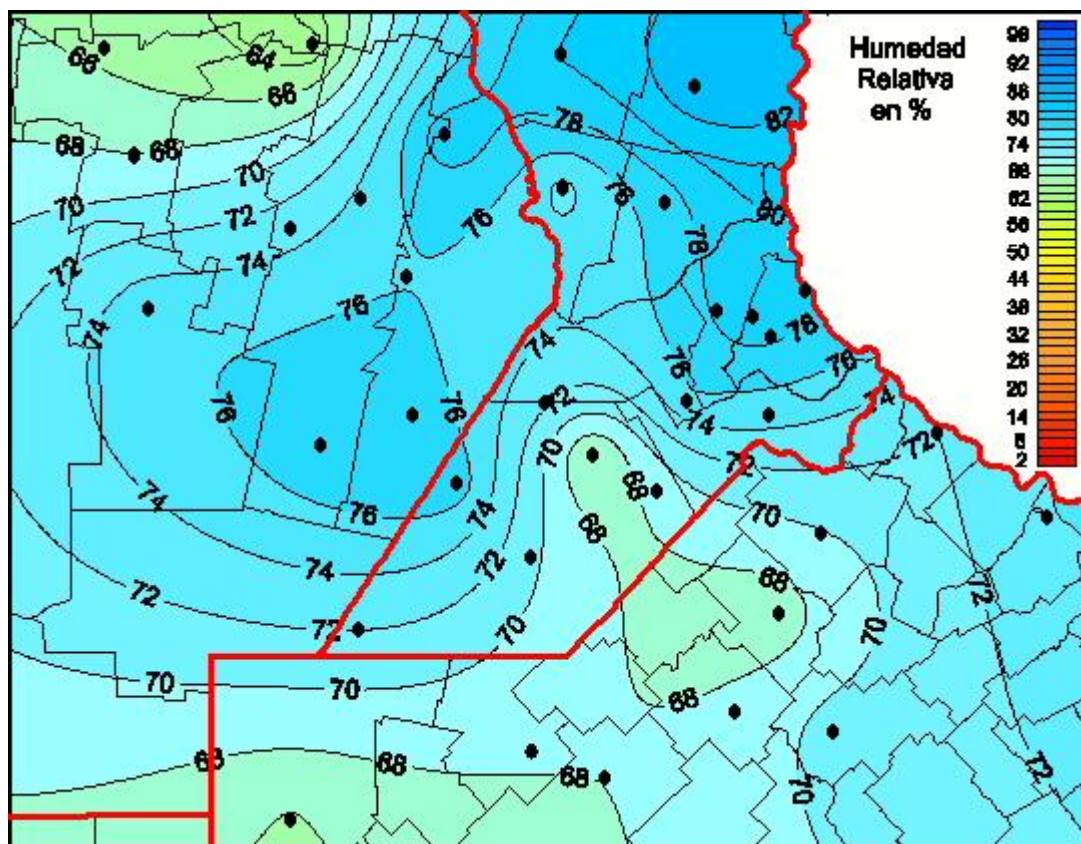

Humedad Relativa

Mapa de humedad relativa de las últimas 24 horas.
(Desde las 8:00AM hasta las 8:00AM). Se actualiza a las 10:00hs.