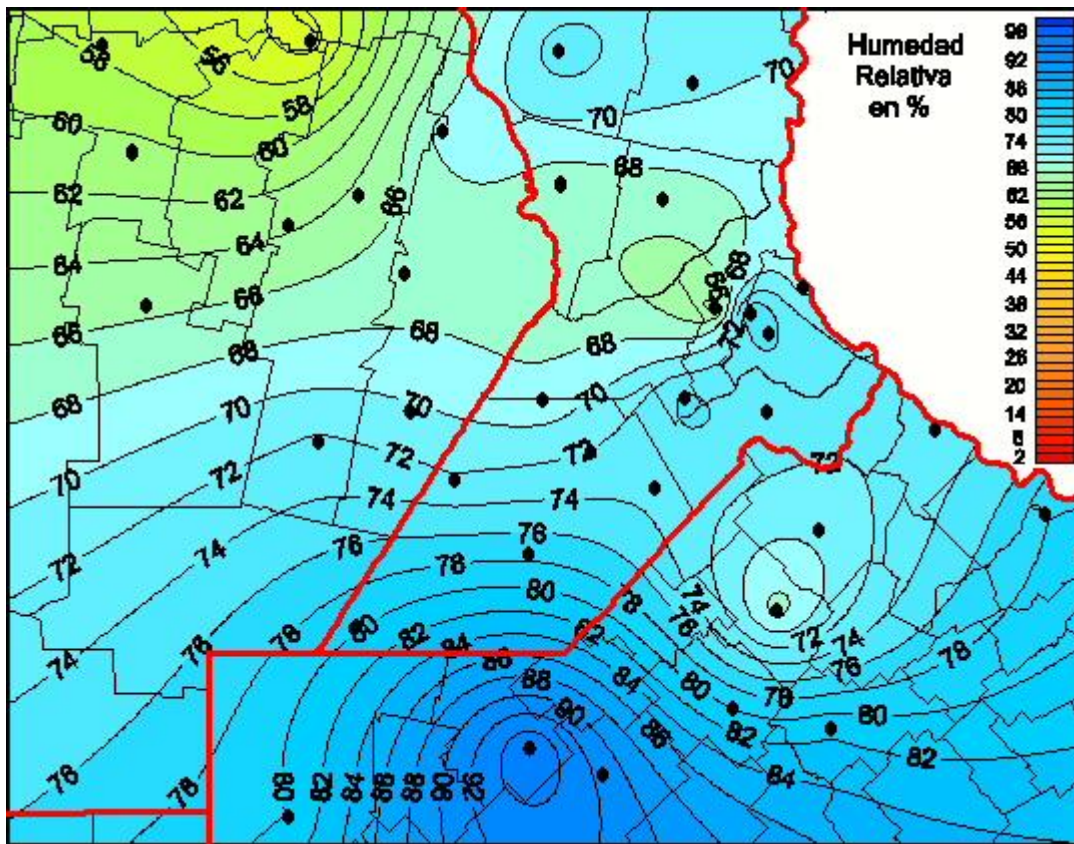

Humedad Relativa

Mapa de humedad relativa de las últimas 24 horas.
(Desde las 8:00AM hasta las 8:00AM). Se actualiza a las 10:00hs.