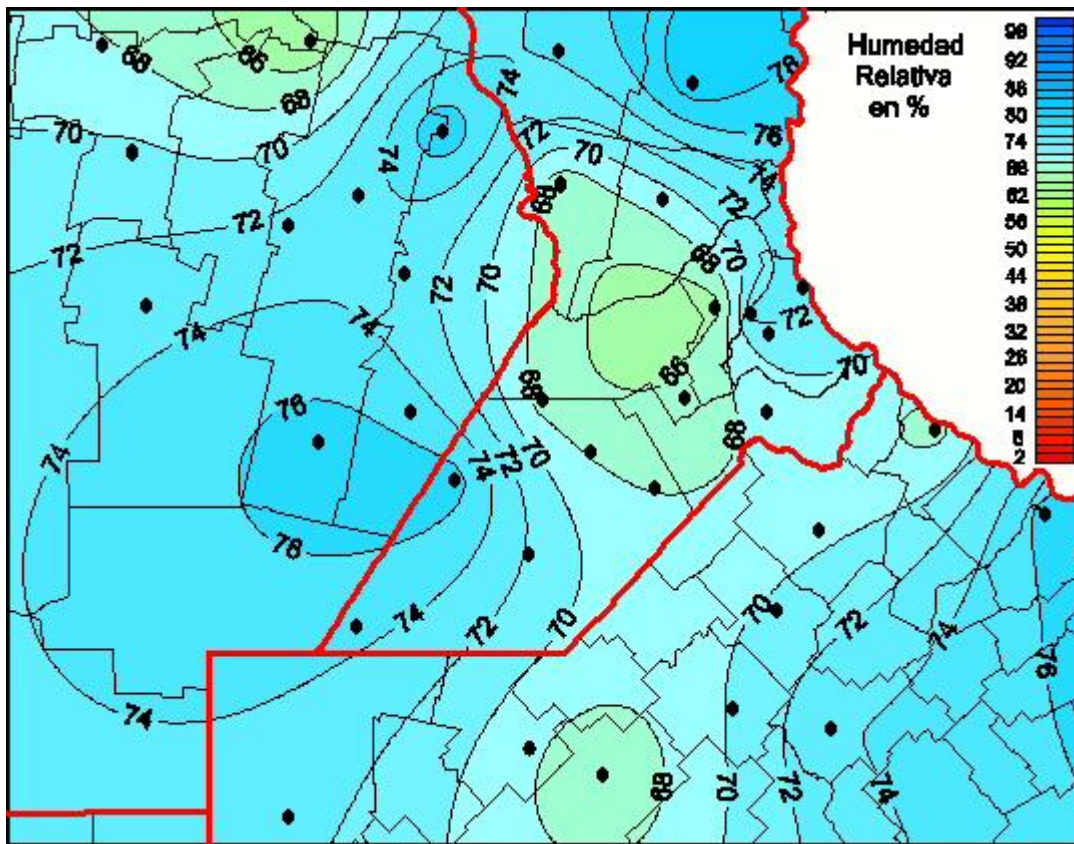

Humedad Relativa

Mapa de humedad relativa de las últimas 24 horas.
(Desde las 8:00AM hasta las 8:00AM). Se actualiza a las 10:00hs.