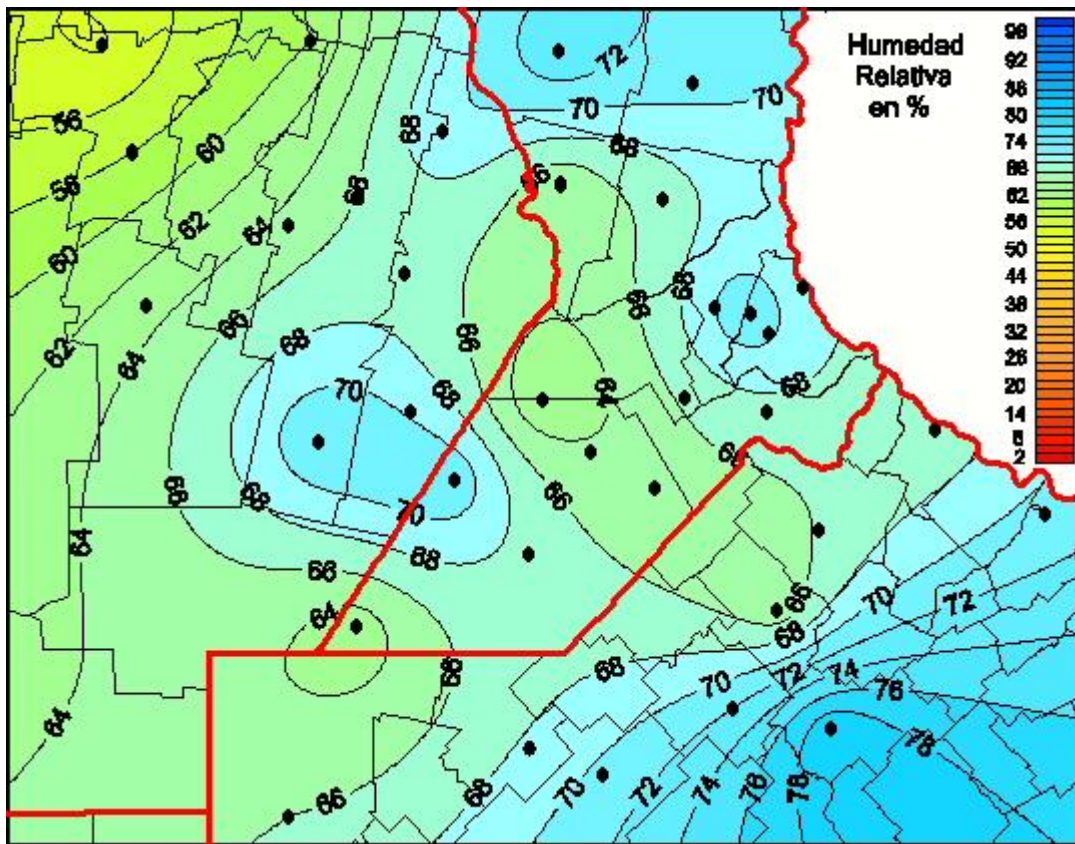

## Humedad Relativa

Mapa de humedad relativa de las últimas 72 horas.  
(Desde las 8:00AM hasta las 8:00AM). Se actualiza a las 10:00hs.