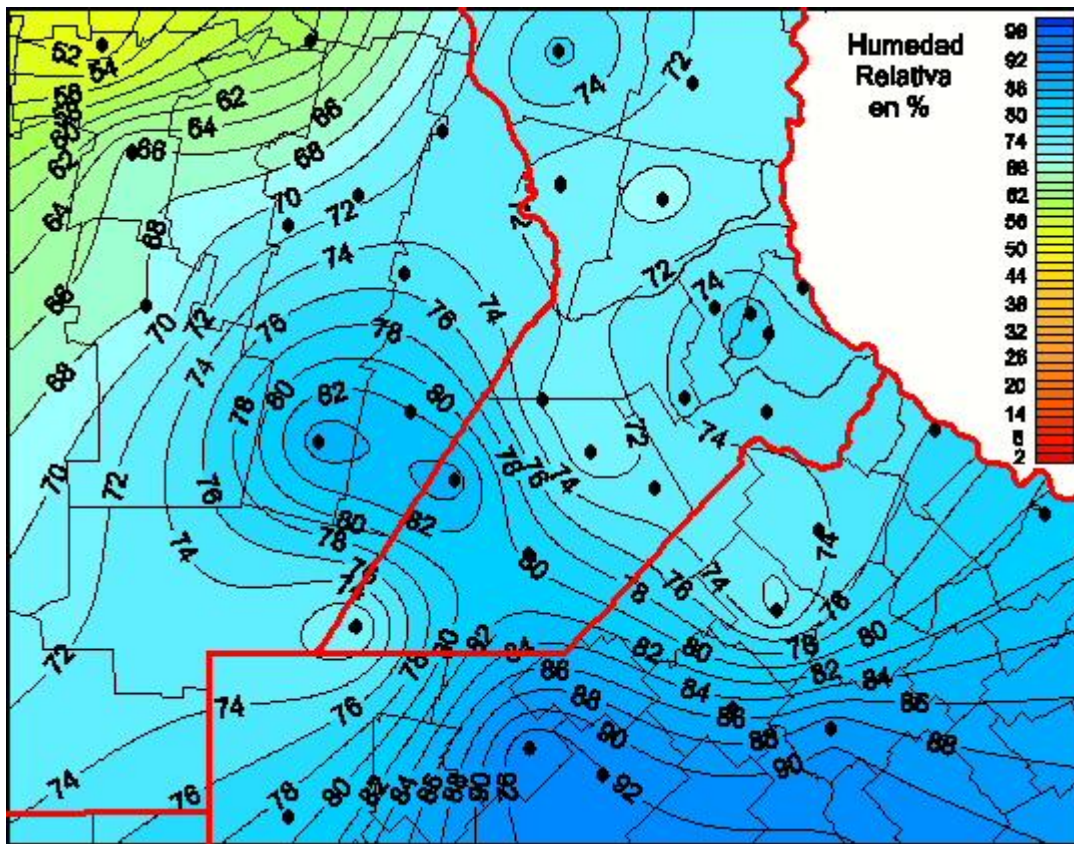

Humedad Relativa

Mapa de humedad relativa de las las últimas 24 horas.
(Desde las 8:00AM hasta las 8:00AM). Se actualiza a las 10:00hs.