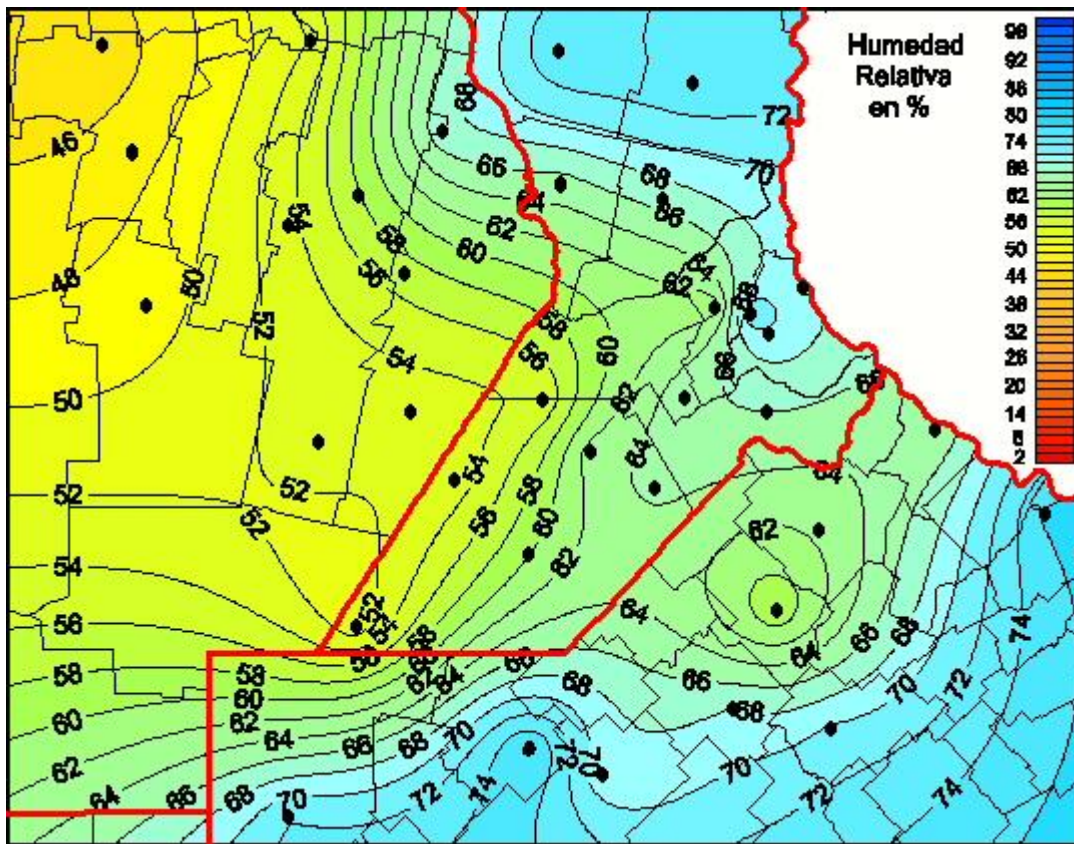

## Humedad Relativa

Mapa de humedad relativa de las últimas 24 horas.  
(Desde las 8:00AM hasta las 8:00AM). Se actualiza a las 10:00hs.