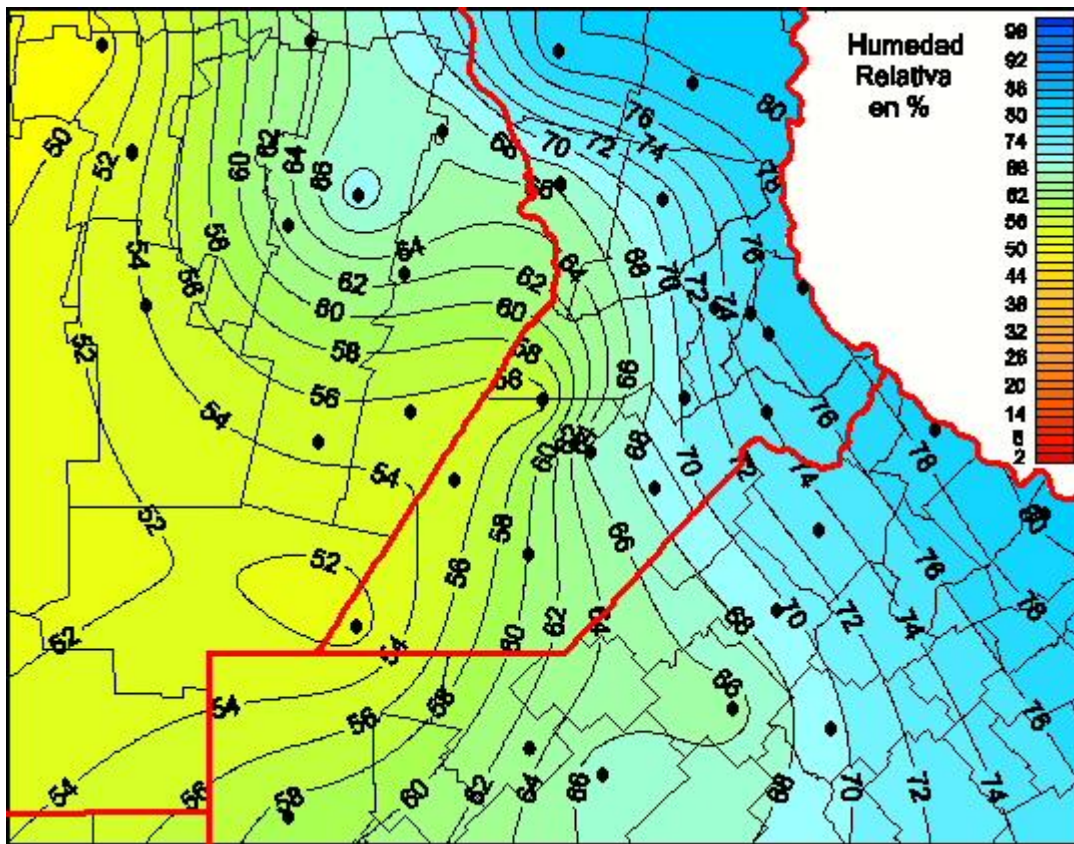

Humedad Relativa

Mapa de humedad relativa de las últimas 24 horas.
(Desde las 8:00AM hasta las 8:00AM). Se actualiza a las 10:00hs.