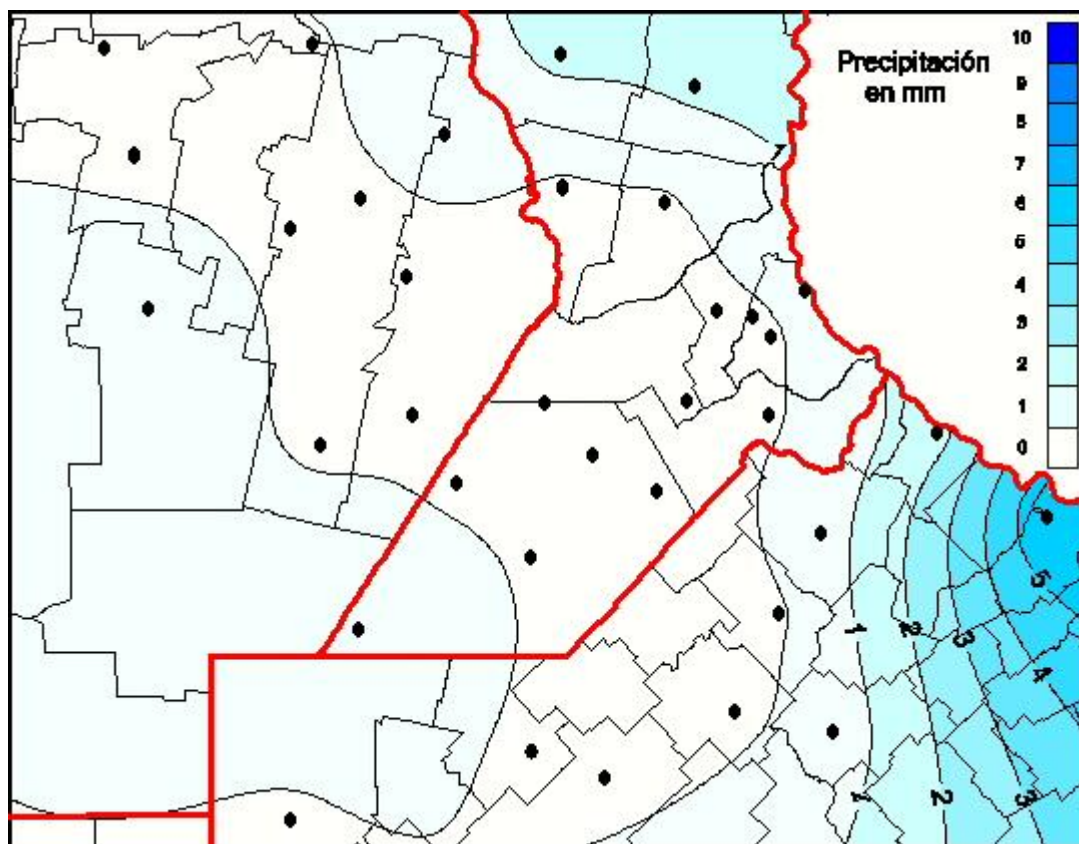

Lluvias

Mapa de precipitación acumulada en las últimas 24 horas.
(Desde las 8:00AM hasta las 8:00AM). Se actualiza a las 10:00hs.