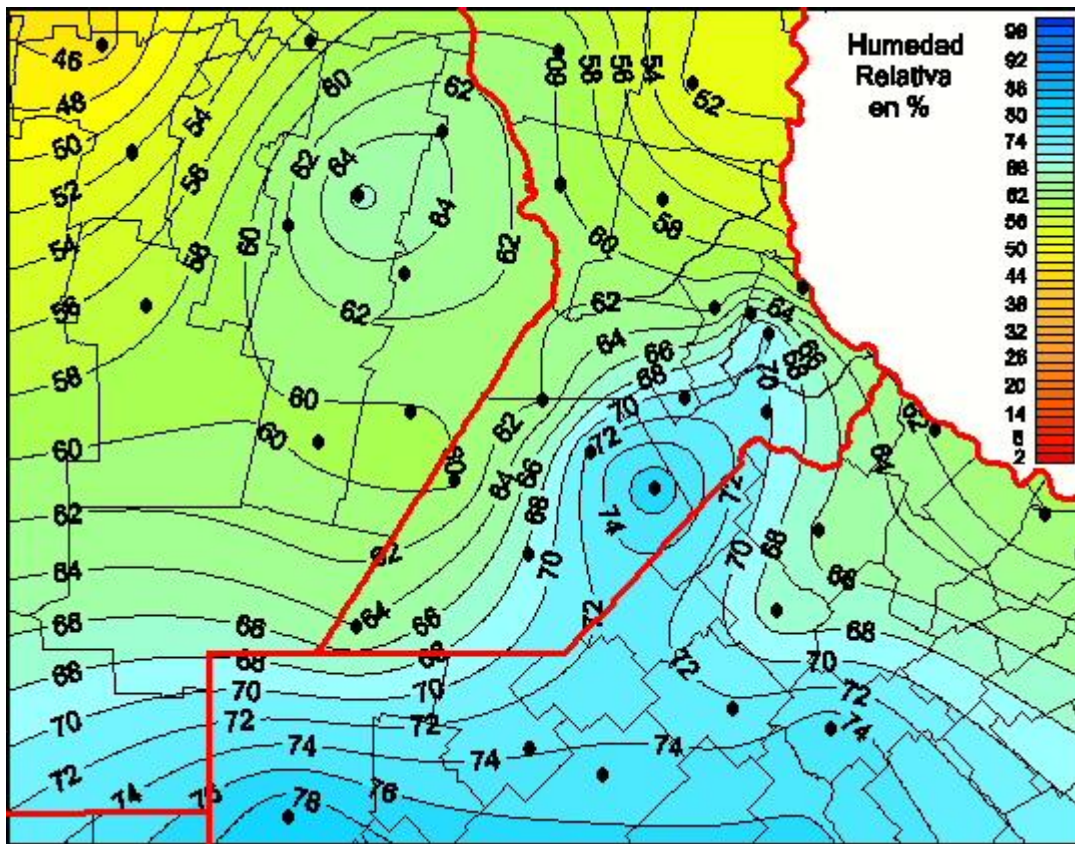

## Humedad Relativa

Mapa de humedad relativa de las últimas 24 horas.  
(Desde las 8:00AM hasta las 8:00AM). Se actualiza a las 10:00hs.