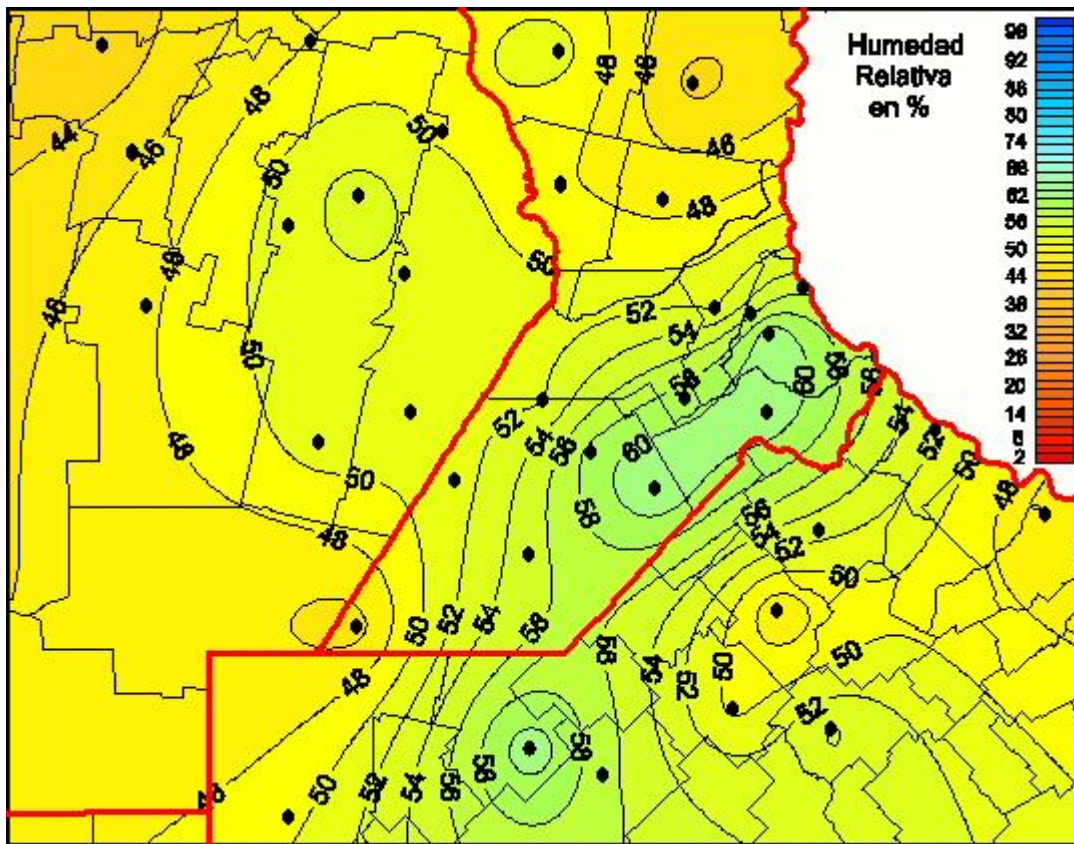

## Humedad Relativa

Mapa de humedad relativa de las últimas 72 horas.  
(Desde las 8:00AM hasta las 8:00AM). Se actualiza a las 10:00hs.