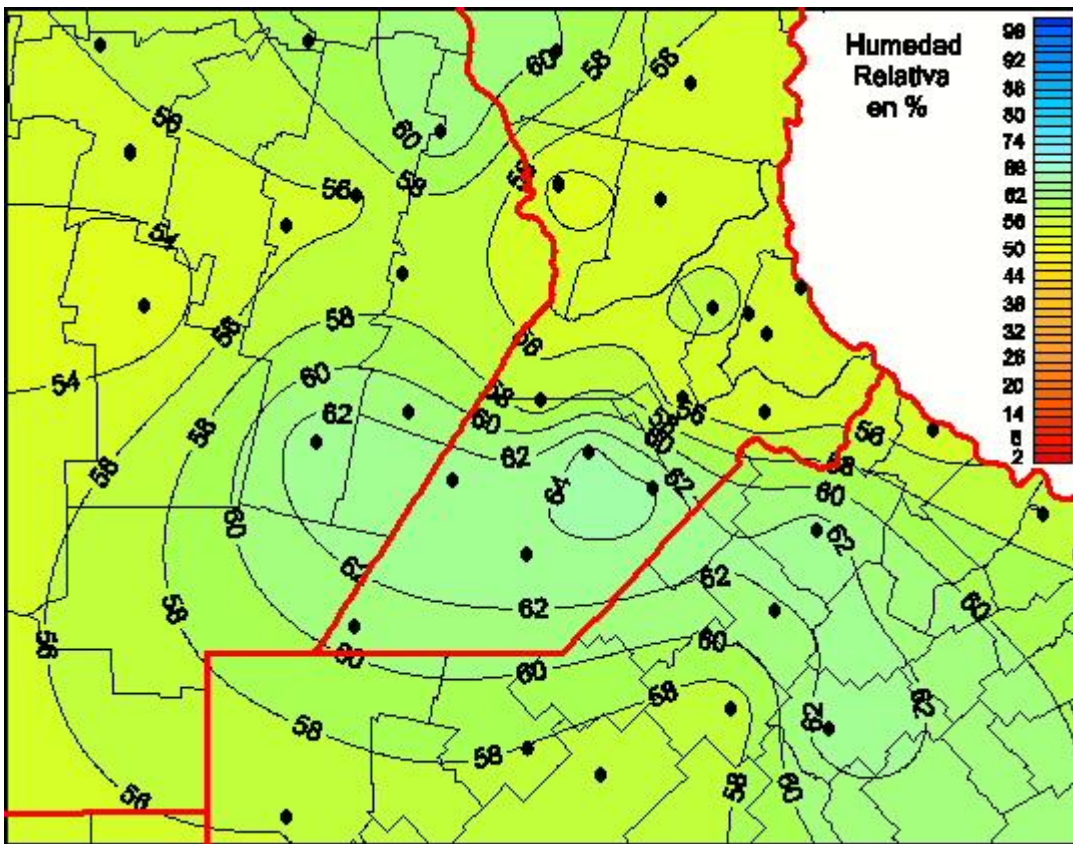

Humedad Relativa

Mapa de humedad relativa de las las últimas 24 horas.
(Desde las 8:00AM hasta las 8:00AM). Se actualiza a las 10:00hs.