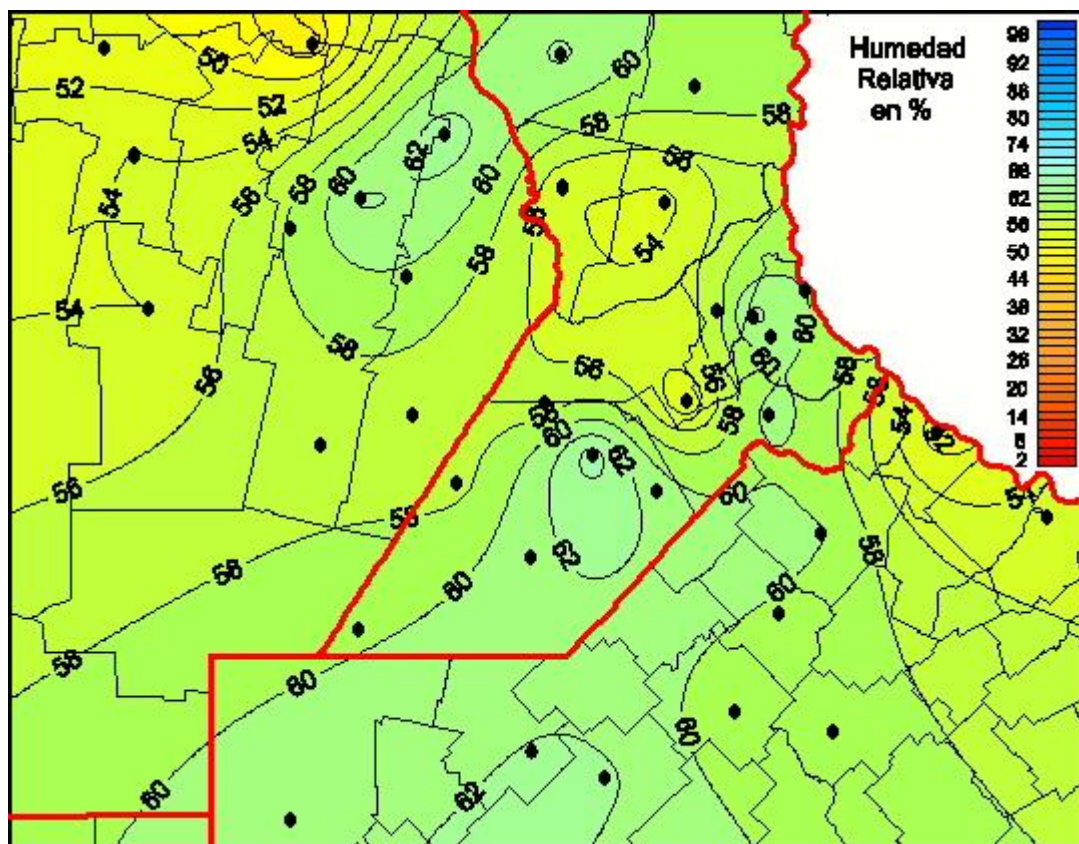

Humedad Relativa

Mapa de humedad relativa de las últimas 24 horas.
(Desde las 8:00AM hasta las 8:00AM). Se actualiza a las 10:00hs.