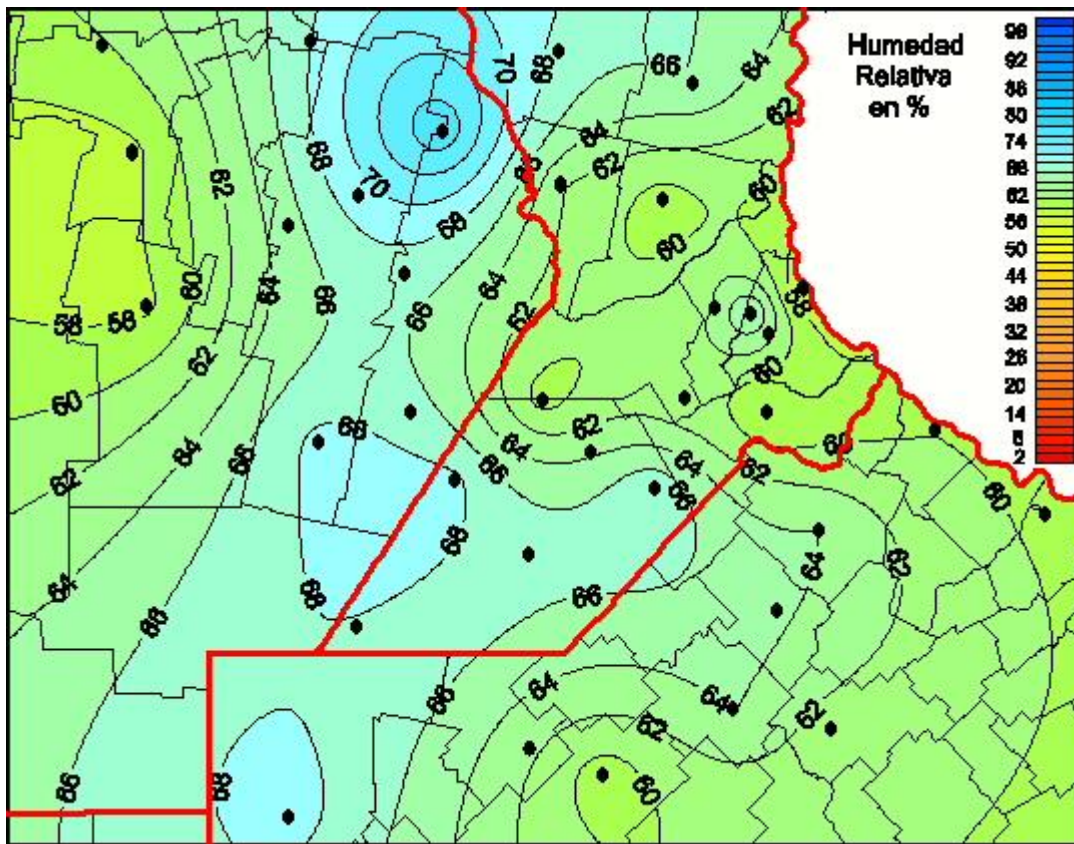

# Humedad Relativa

Mapa de humedad relativa de las últimas 24 horas.  
(Desde las 8:00AM hasta las 8:00AM). Se actualiza a las 10:00hs.