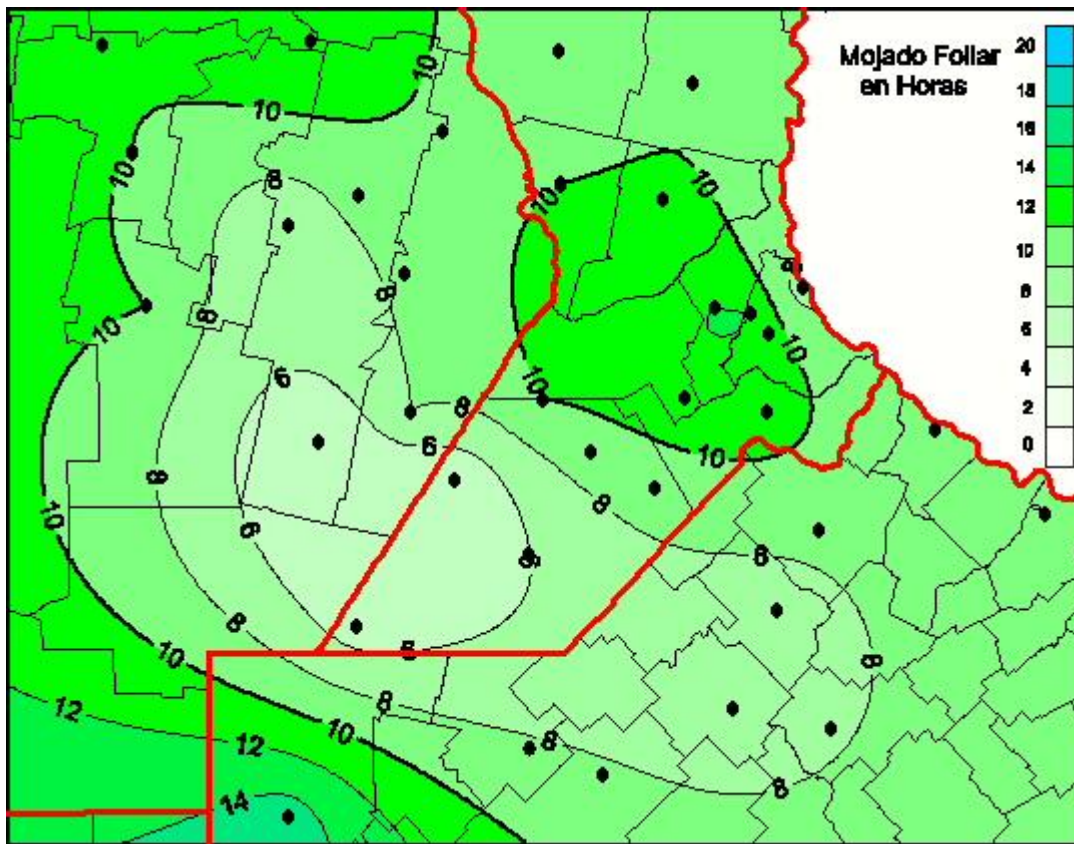

## Humedad de Hoja

Mapa de humedad de hoja de las las últimas 24 horas.  
(Desde las 8:00AM hasta las 8:00AM). Se actualiza a las 10:00hs.