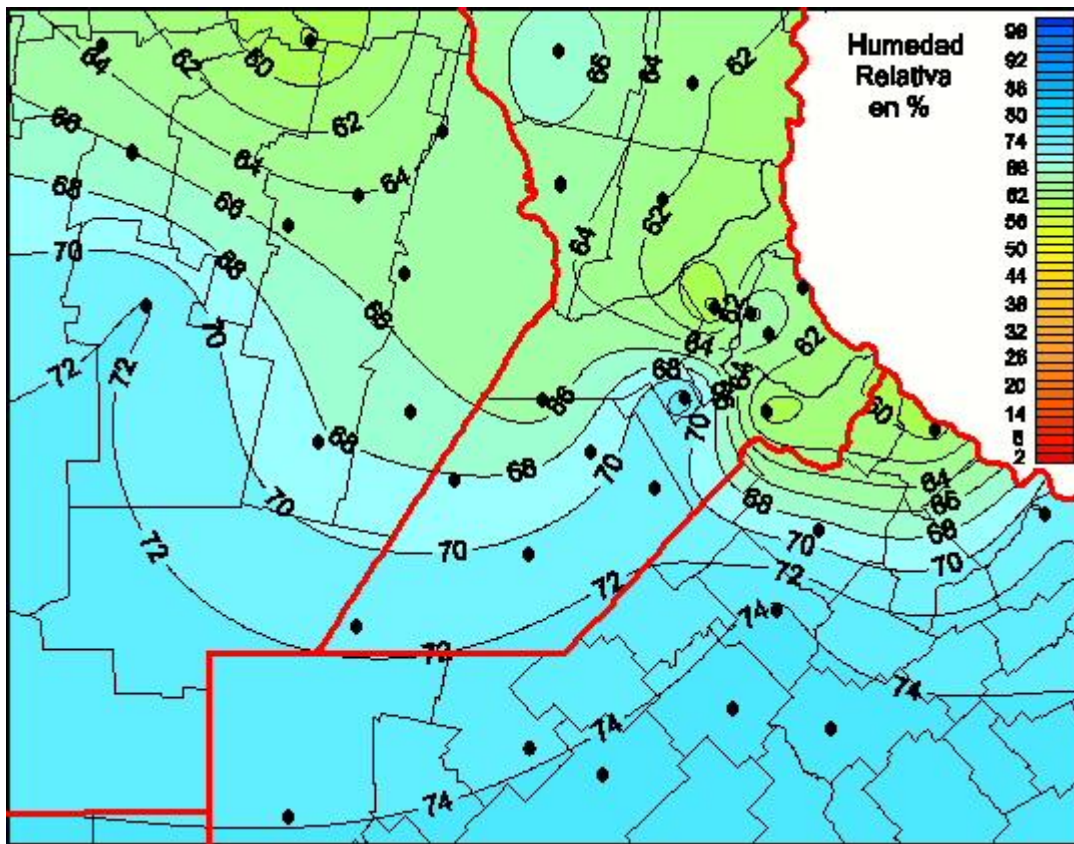

Humedad Relativa

Mapa de humedad relativa de las últimas 24 horas.
(Desde las 8:00AM hasta las 8:00AM). Se actualiza a las 10:00hs.