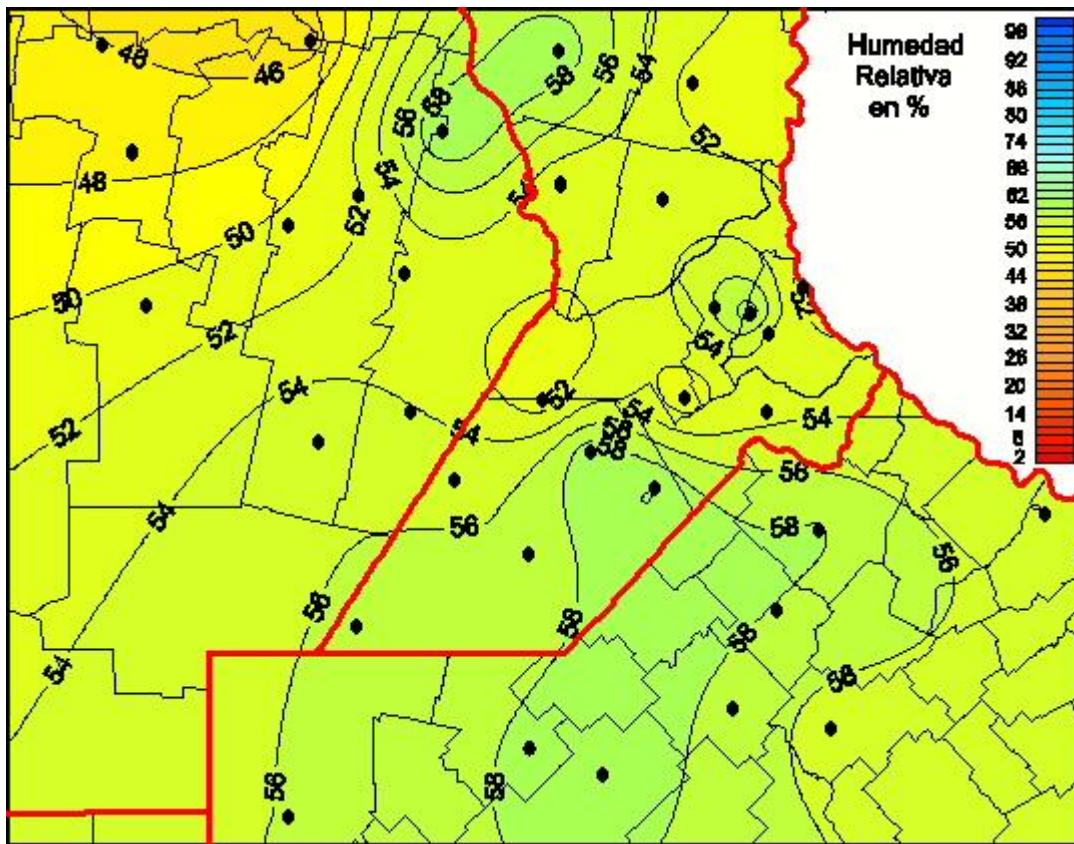

## Humedad Relativa

Mapa de humedad relativa de las últimas 72 horas.  
(Desde las 8:00AM hasta las 8:00AM). Se actualiza a las 10:00hs.