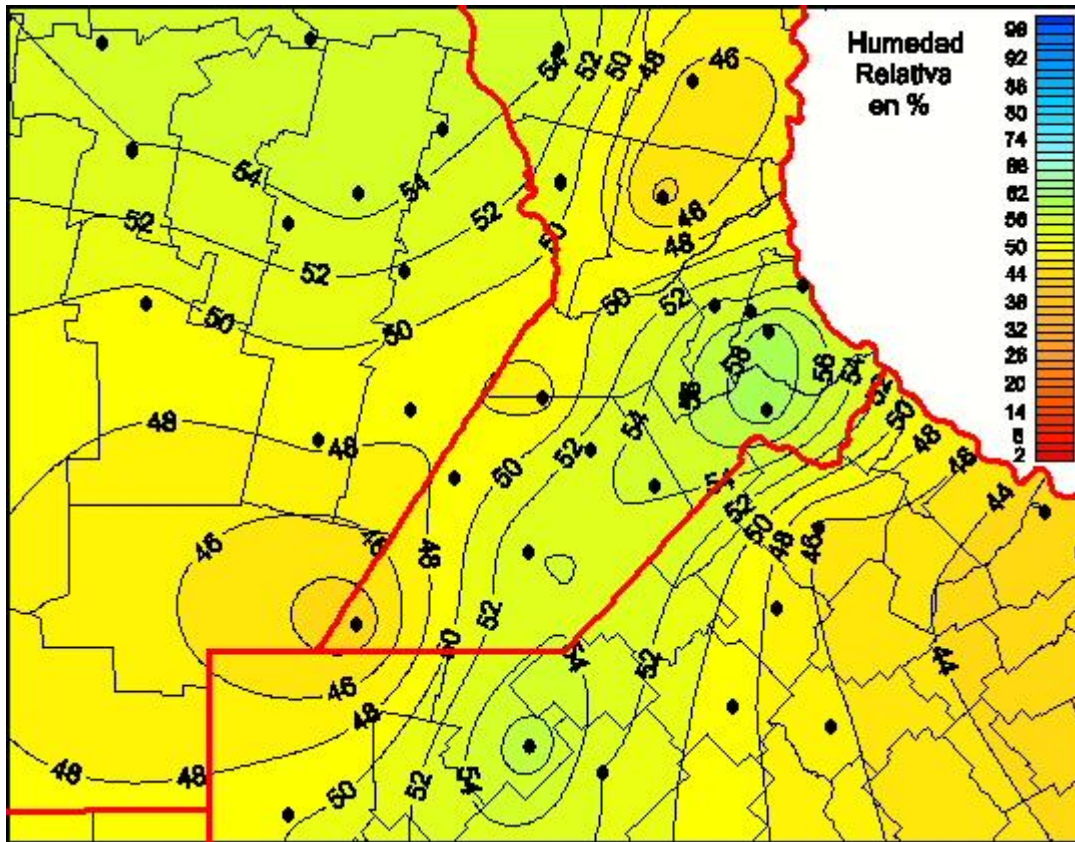

# Humedad Relativa

Mapa de humedad relativa de las las últimas 24 horas.  
(Desde las 8:00AM hasta las 8:00AM). Se actualiza a las 10:00hs.