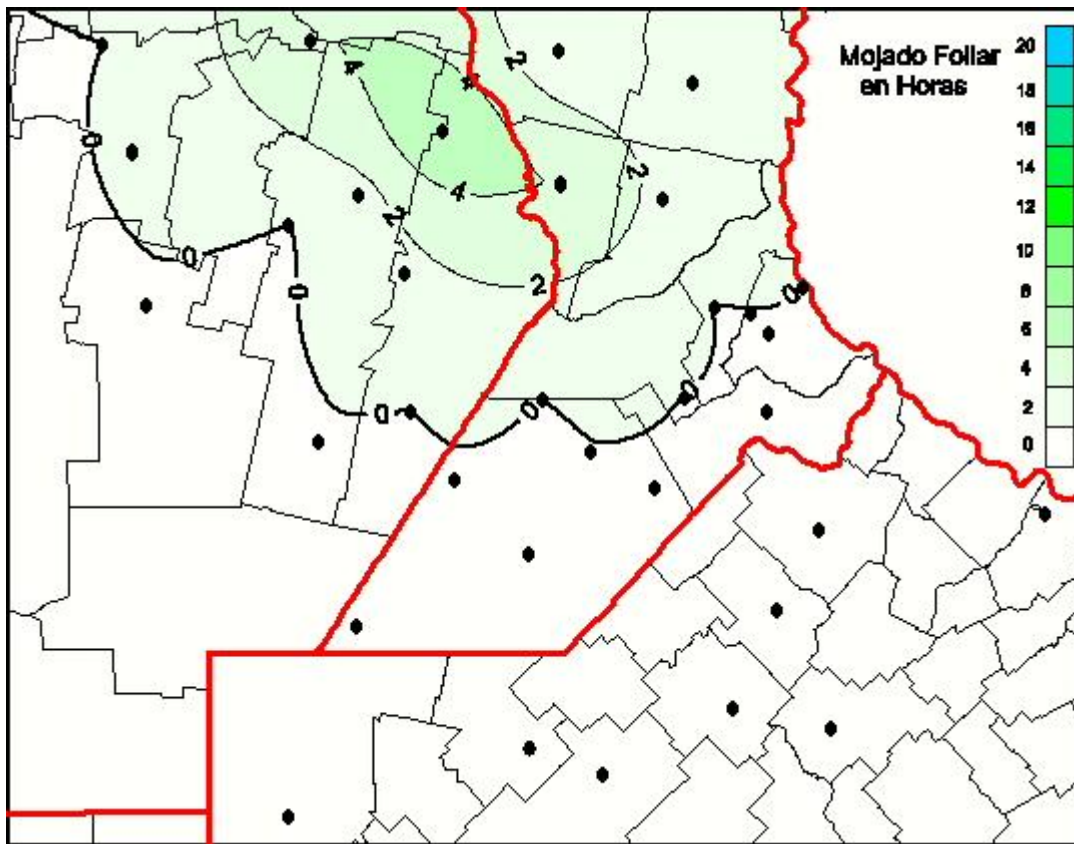

Humedad de Hoja

Mapa de humedad de hoja de las las últimas 24 horas.
(Desde las 8:00AM hasta las 8:00AM). Se actualiza a las 10:00hs.