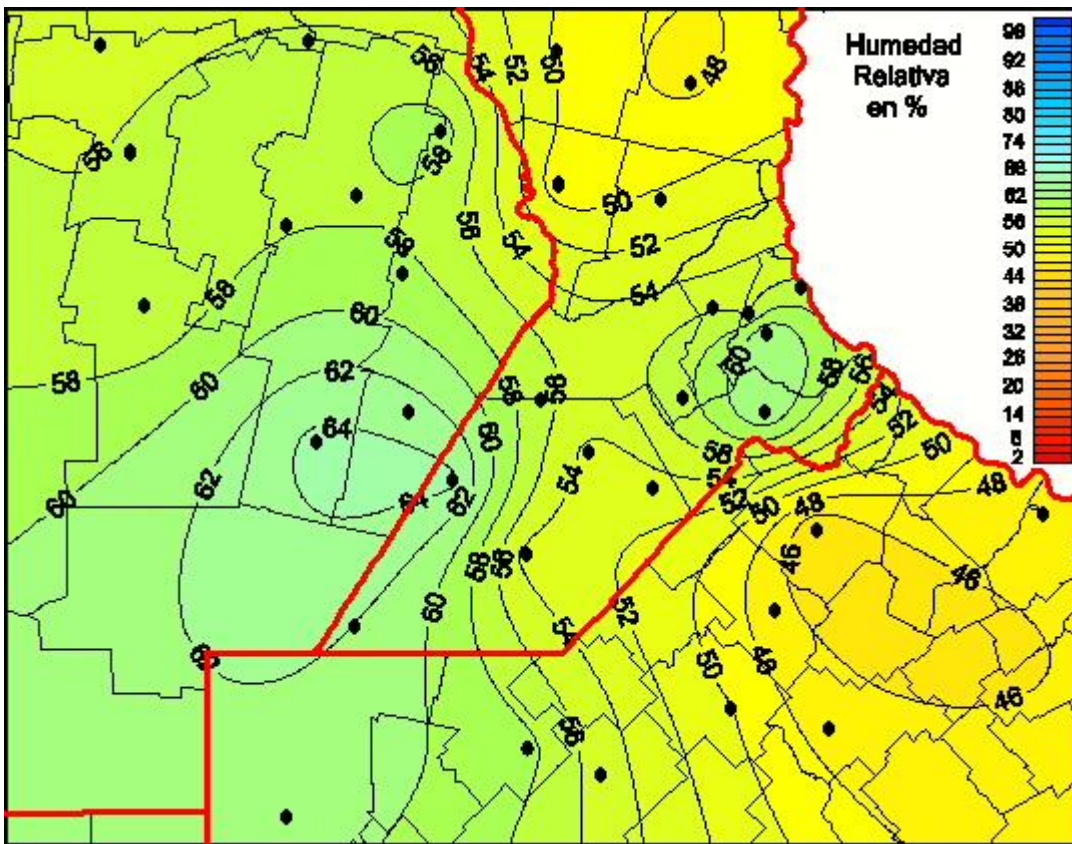

Humedad Relativa

Mapa de humedad relativa de las últimas 24 horas.
(Desde las 8:00AM hasta las 8:00AM). Se actualiza a las 10:00hs.