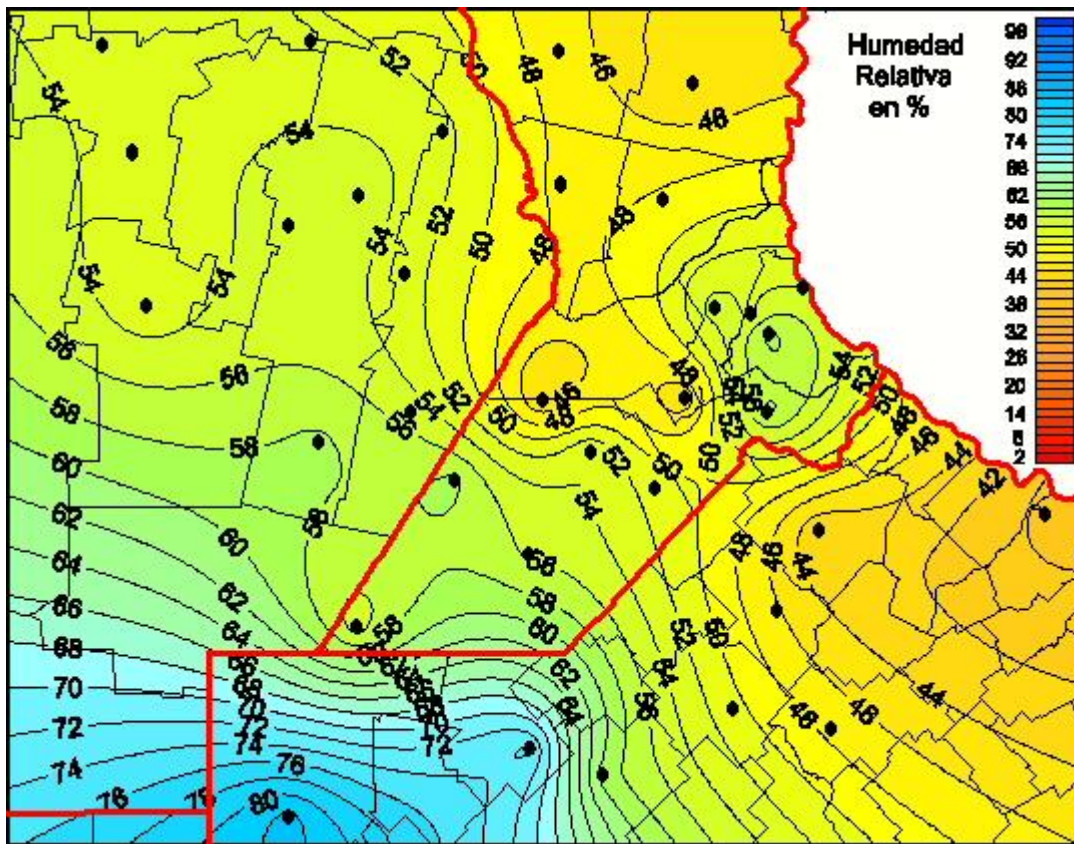

Humedad Relativa

Mapa de humedad relativa de las últimas 24 horas.
(Desde las 8:00AM hasta las 8:00AM). Se actualiza a las 10:00hs.