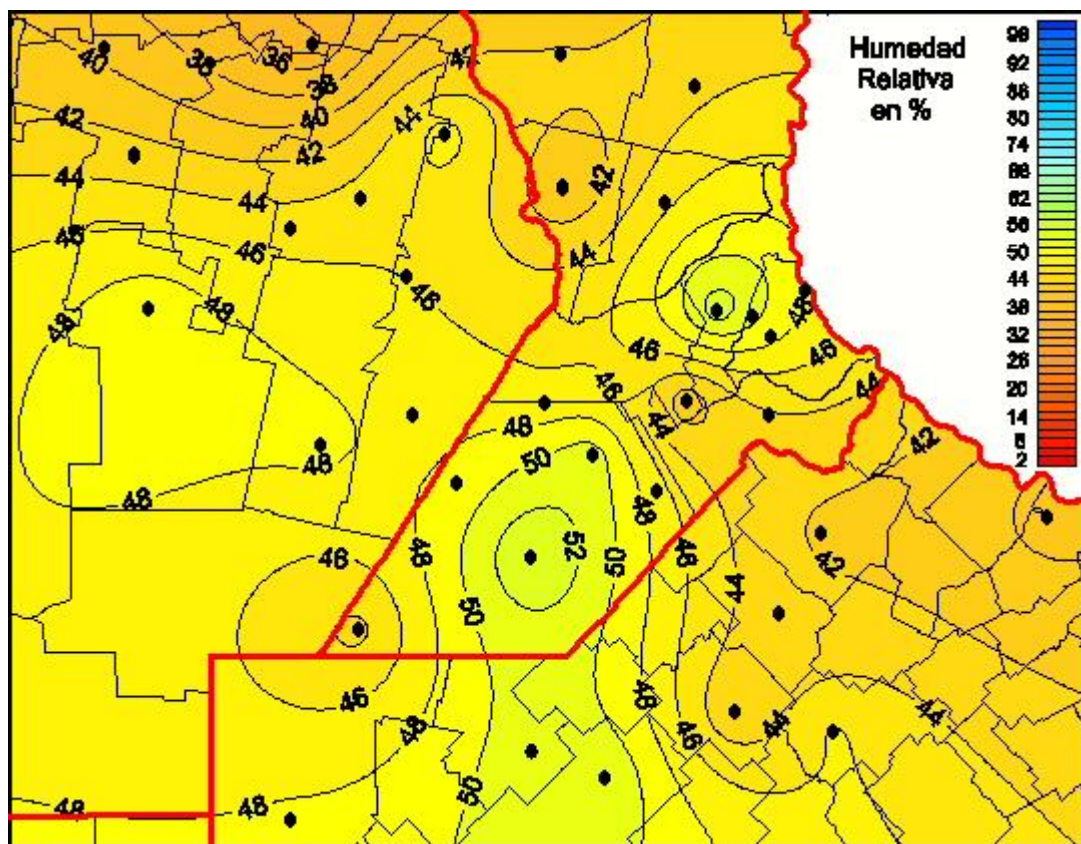

## Humedad Relativa

Mapa de humedad relativa de las las últimas 24 horas.  
(Desde las 8:00AM hasta las 8:00AM). Se actualiza a las 10:00hs.