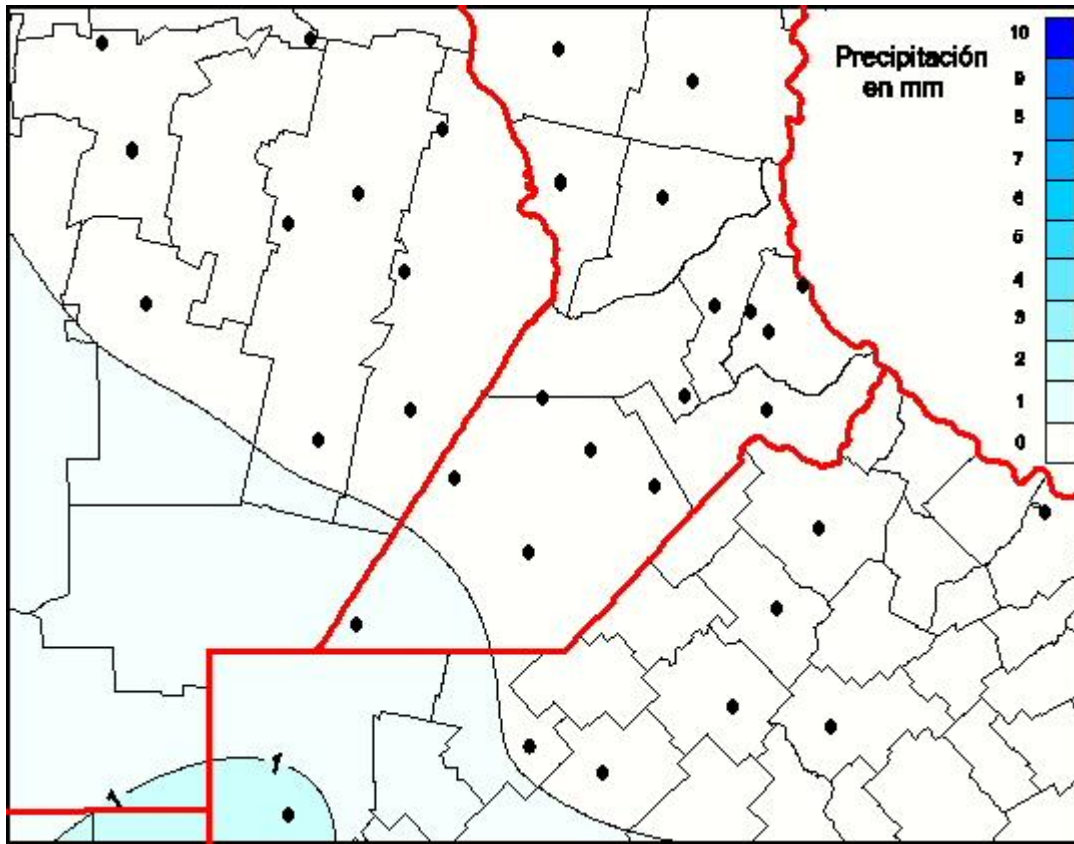

Lluvias

Mapa de precipitación acumulada en las últimas 24 horas.
(Desde las 8:00AM hasta las 8:00AM). Se actualiza a las 10:00hs.