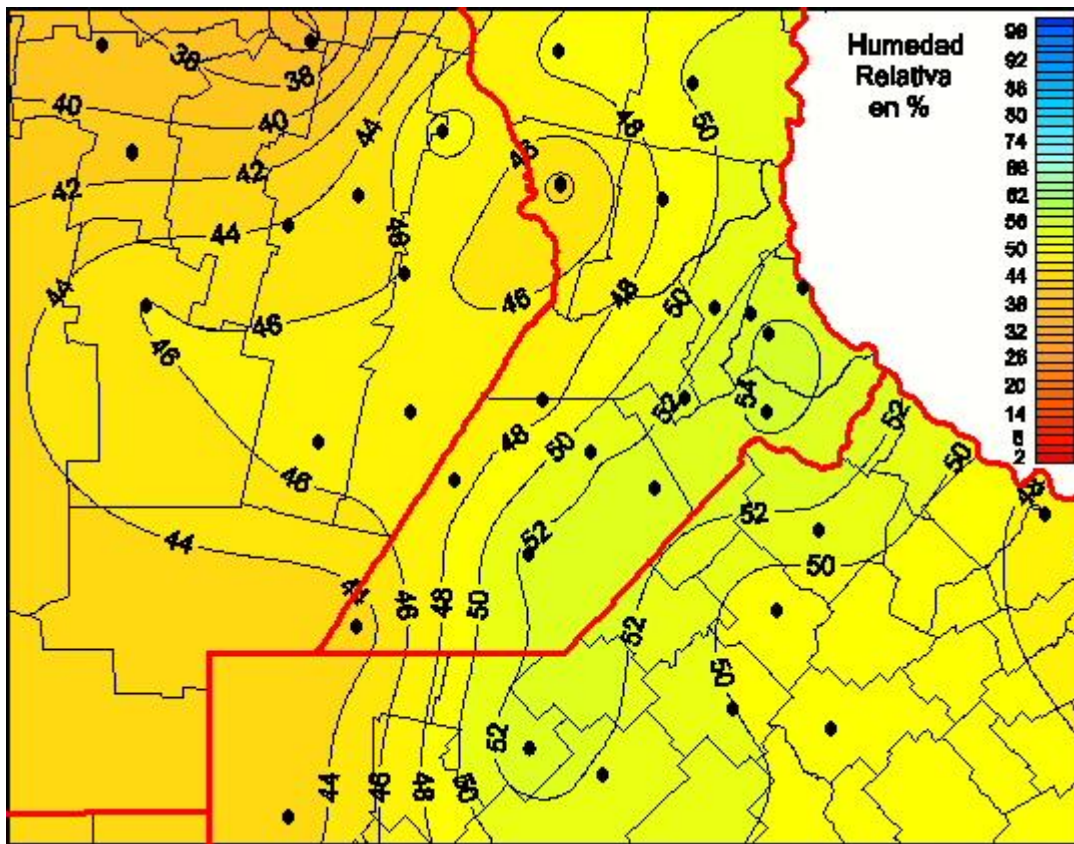

Humedad Relativa

Mapa de humedad relativa de las las últimas 72 horas.
(Desde las 8:00AM hasta las 8:00AM). Se actualiza a las 10:00hs.