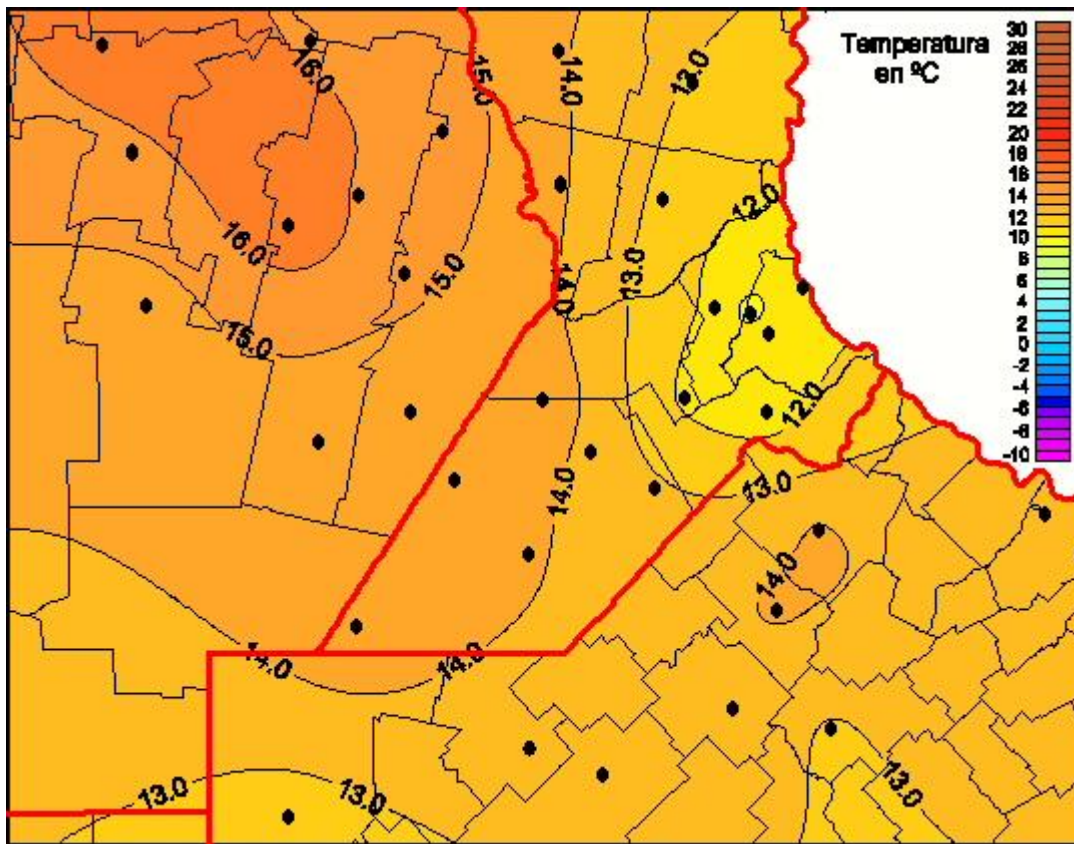

Temperaturas Mínimas

Mapa de temperaturas mínimas de las las últimas 72 horas.
(Desde las 8:00AM hasta las 8:00AM). Se actualiza a las 10:00hs.