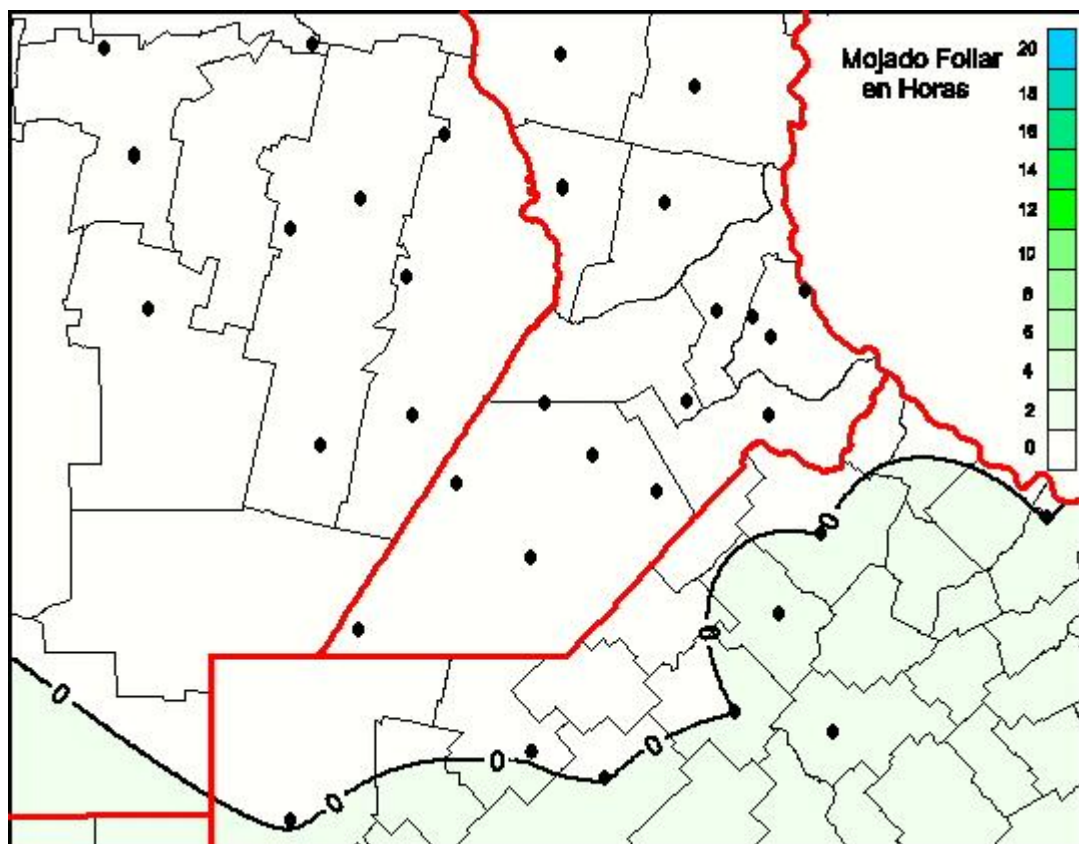

Humedad de Hoja

Mapa de humedad de hoja de las las últimas 24 horas.
(Desde las 8:00AM hasta las 8:00AM). Se actualiza a las 10:00hs.