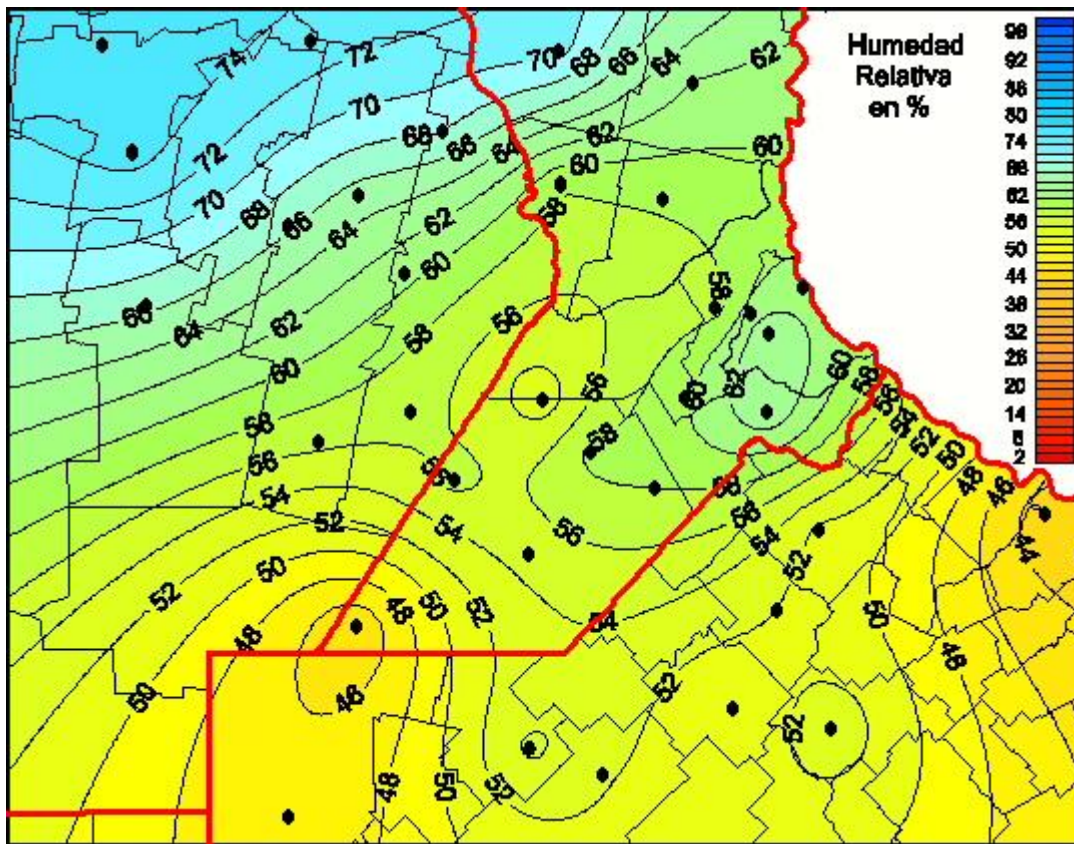

Humedad Relativa

Mapa de humedad relativa de las últimas 24 horas.
(Desde las 8:00AM hasta las 8:00AM). Se actualiza a las 10:00hs.