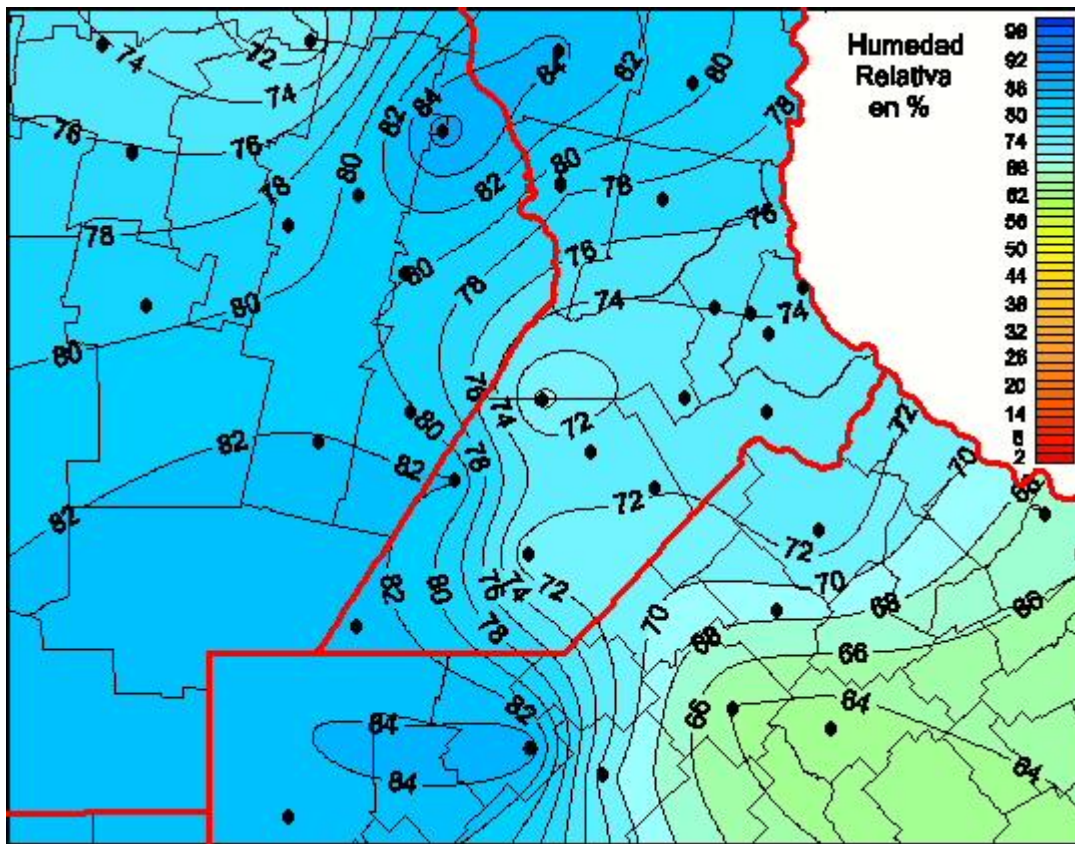

## Humedad Relativa

Mapa de humedad relativa de las últimas 24 horas.  
(Desde las 8:00AM hasta las 8:00AM). Se actualiza a las 10:00hs.