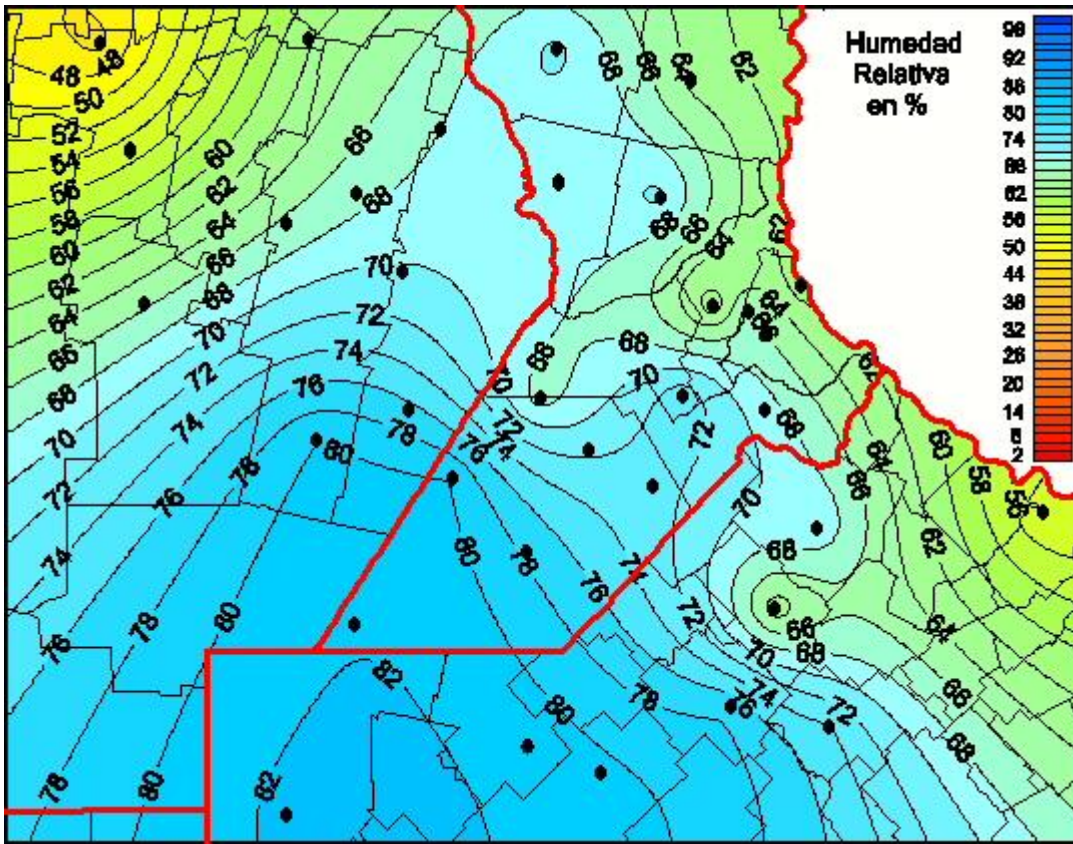

## Humedad Relativa

Mapa de humedad relativa de las las últimas 24 horas.  
(Desde las 8:00AM hasta las 8:00AM). Se actualiza a las 10:00hs.