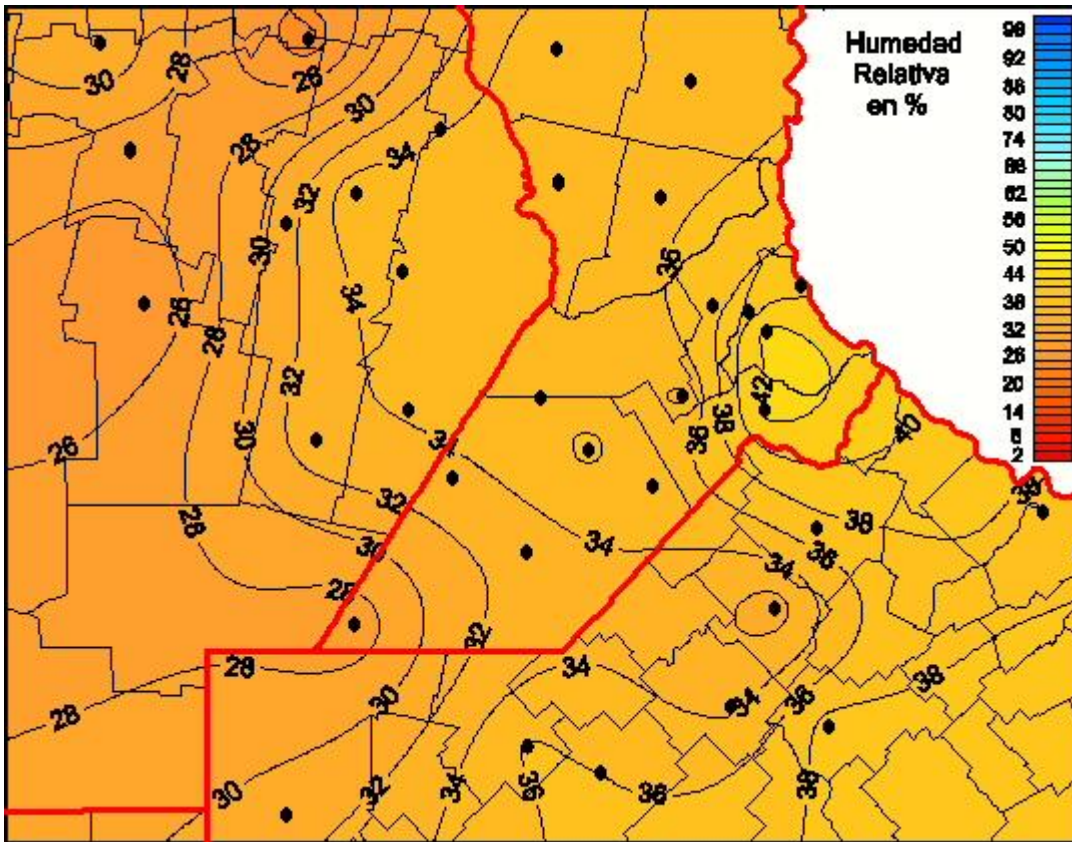

Humedad Relativa

Mapa de humedad relativa de las últimas 24 horas.
(Desde las 8:00AM hasta las 8:00AM). Se actualiza a las 10:00hs.