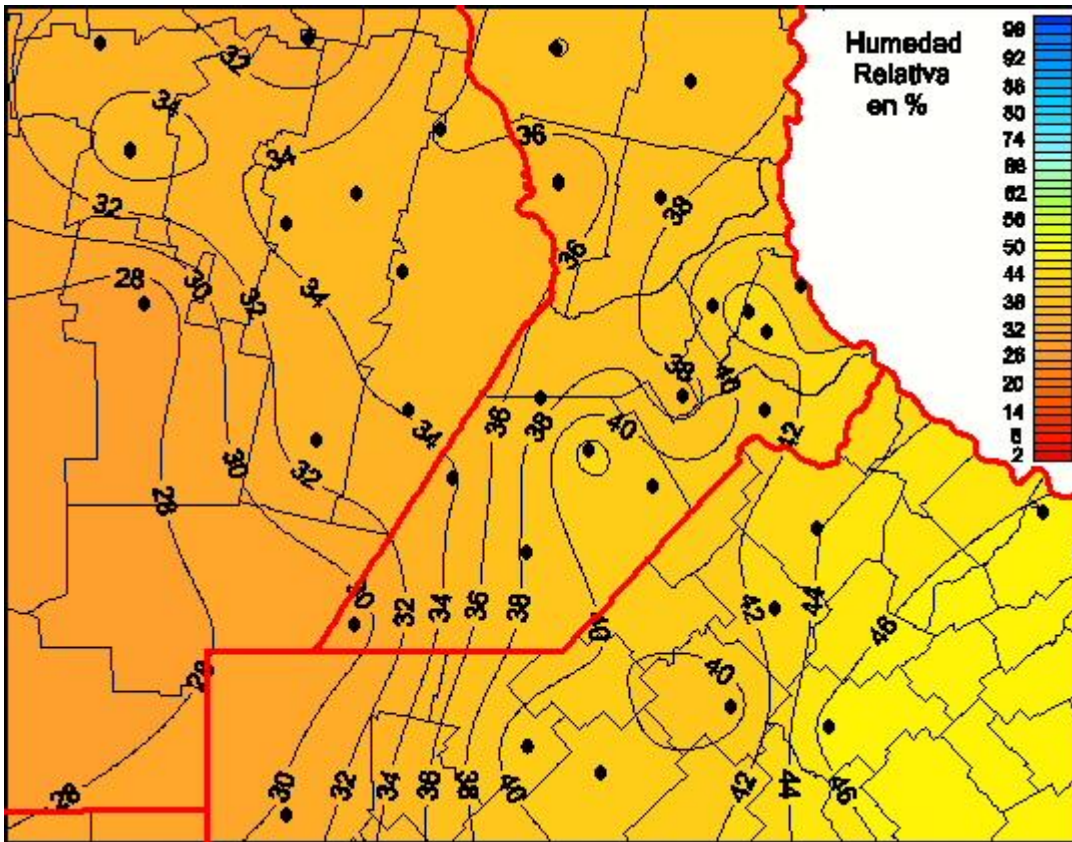

Humedad Relativa

Mapa de humedad relativa de las últimas 72 horas.
(Desde las 8:00AM hasta las 8:00AM). Se actualiza a las 10:00hs.