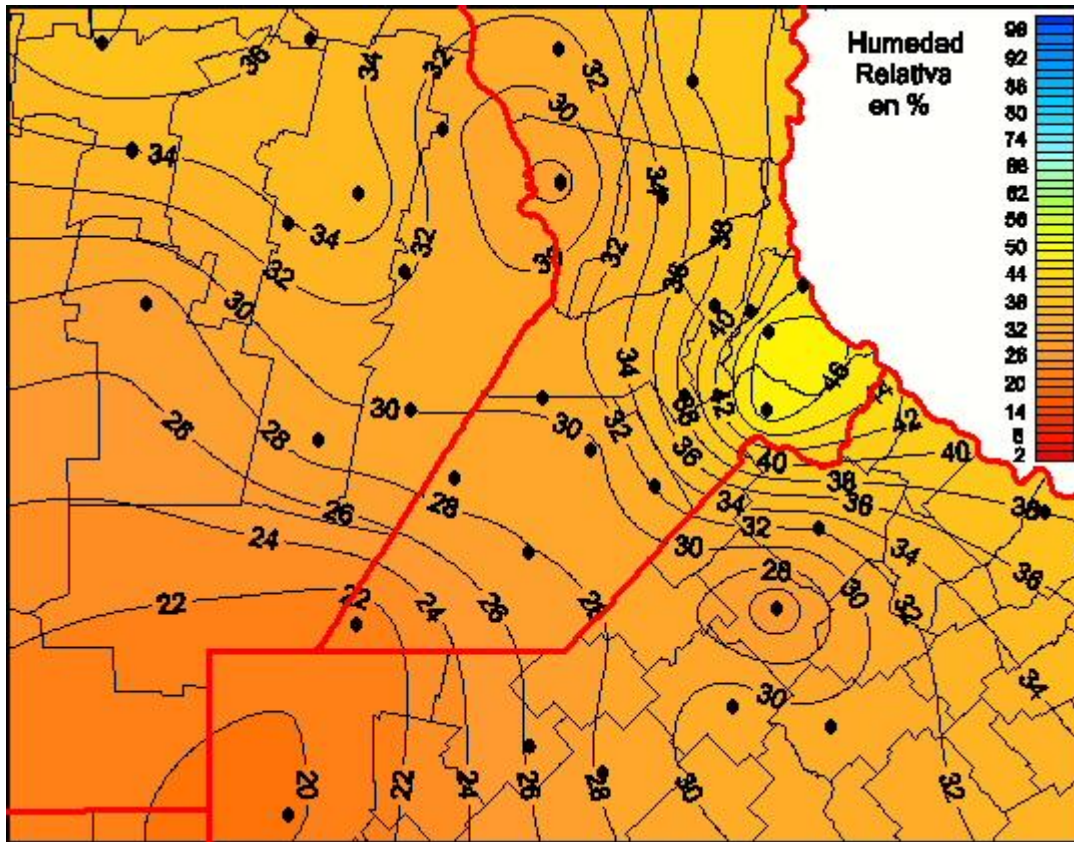

## Humedad Relativa

Mapa de humedad relativa de las últimas 24 horas.  
(Desde las 8:00AM hasta las 8:00AM). Se actualiza a las 10:00hs.