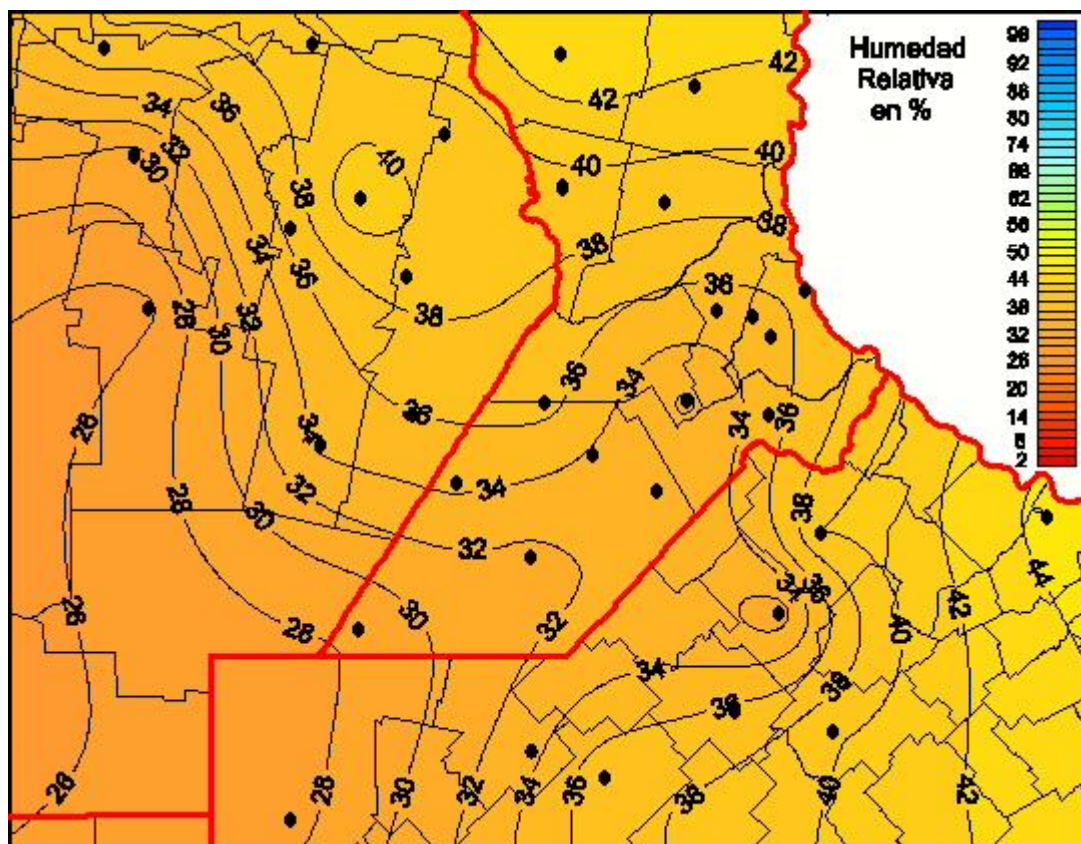

## Humedad Relativa

Mapa de humedad relativa de las las últimas 24 horas.  
(Desde las 8:00AM hasta las 8:00AM). Se actualiza a las 10:00hs.