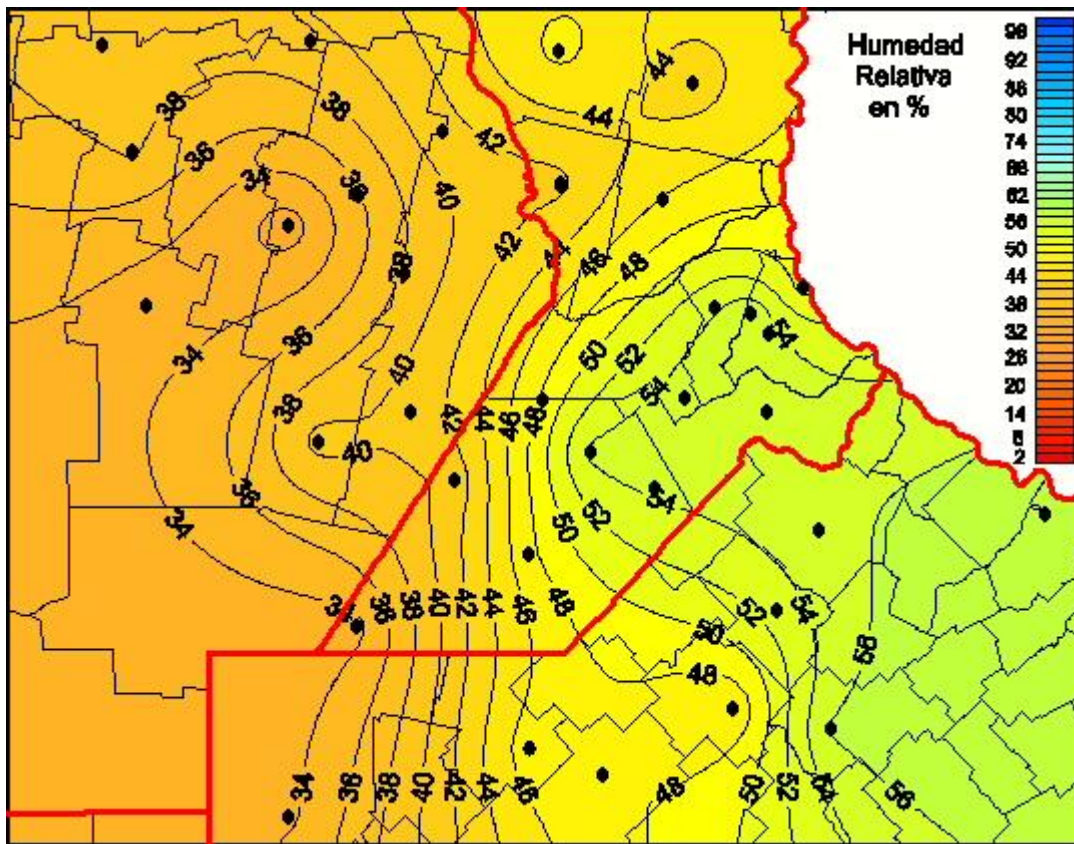

# Humedad Relativa

Mapa de humedad relativa de las las últimas 24 horas.  
(Desde las 8:00AM hasta las 8:00AM). Se actualiza a las 10:00hs.